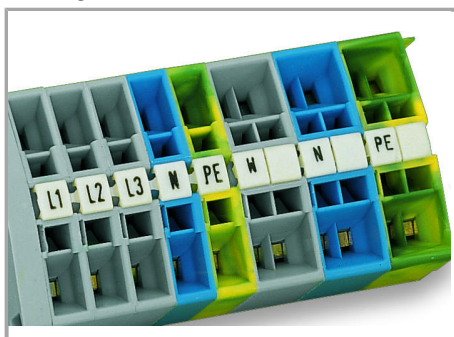

Weight	6,2 g
Fire load	0,201 MJ

Commercial data

Product Group	2 (Terminal Block Accessories)
Packaging type	bag
Country of origin	DE
GTIN	4055143694438
Customs tariff number	491 19900000

Counterpart

Installation Notes

Marking

Marking via Mini-WSB Quick markers.

Familie de produse

Mini-WSB

Afișare globală produse din familie.

Supus modificărilor.