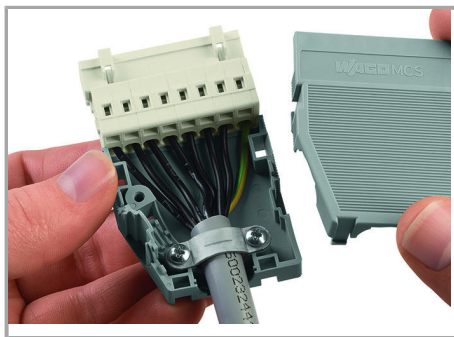

Supus modificărilor.

WAGO Kontakttechnik GmbH & Co. KG
/Representative Office Romania
Sos. Pipera-Tunari nr. 1/1
building 1, 2nd floor | 077190 Voluntari, Ilfov
Tel.: +40-(0)31 421 85 68 | Email: info-RO@wago.com

Aveți întrebări despre produsele noastre?
Vă stăm la dispoziție pentru preluarea apelului la +40 (0) 31 421 85 68.