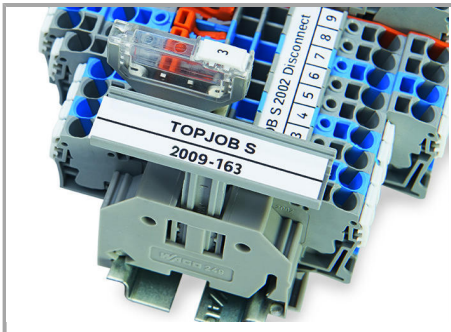

Marking

Height adjustable group marker carrier (2009-163) for marking strips (2009-110)

Supus modificărilor.