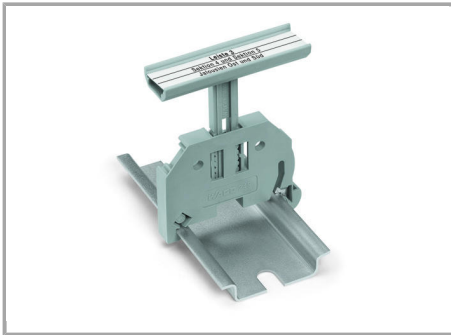

Marking

Group marker carrier (2009-163) for marking strips (2009-110)