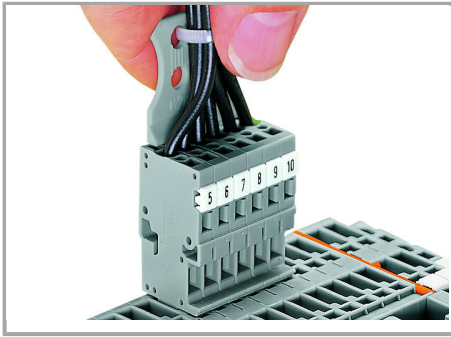

Removing a female plug via conductor bundle provided with strain relief plate.