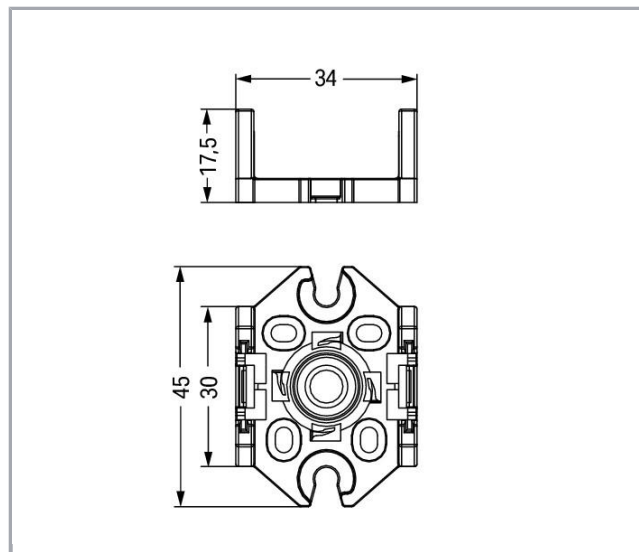

Fișă tehnică | Număr articol: 770-623

Mounting plate; 3-pole; for distribution connectors; Plastic; black

www.wago.com/770-623

RoHS Compliant

[BOMcheck.net](https://www.bomcheck.net)

Culoare: ■

Date

Connection data

Aveți întrebări despre produsele noastre?
Vă stăm la dispoziție pentru preluarea apelului la +40 (0) 31 421 85 68.

Pole No.	3
----------	---

Mechanical data

Mounting type	Screw mounting
Suitable	for distribution connectors (except T-distribution connectors); 3-pole

Commercial data

Product Group	20 (WINSTA)
Packaging type	BOX
Country of origin	DE
GTIN	4017332755382
Customs tariff number	39269097900

Counterpart

Produse compatibile

assembling

Nr. articol: 770-601
Fixing pin; 6 mm Ø, for 1.0 ... 2.5 mm mounting plates; Plastic; black

www.wago.com/770-601

Nr. articol: 890-601
Fixing pin; 6 mm Ø, for 1.0 ... 2.5 mm mounting plates; Plastic; black

www.wago.com/890-601

Supus modificărilor.

Descărcări CAD/CAE-Data

CAD data

2D/3D Models 770-623	URL	Descărcare
----------------------	---------------------	----------------------------