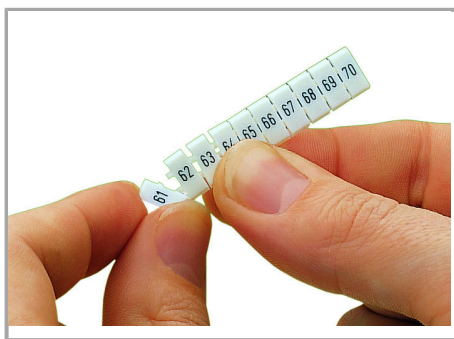

Separating an individual marker from the WMB marker strip – for larger terminal blocks.