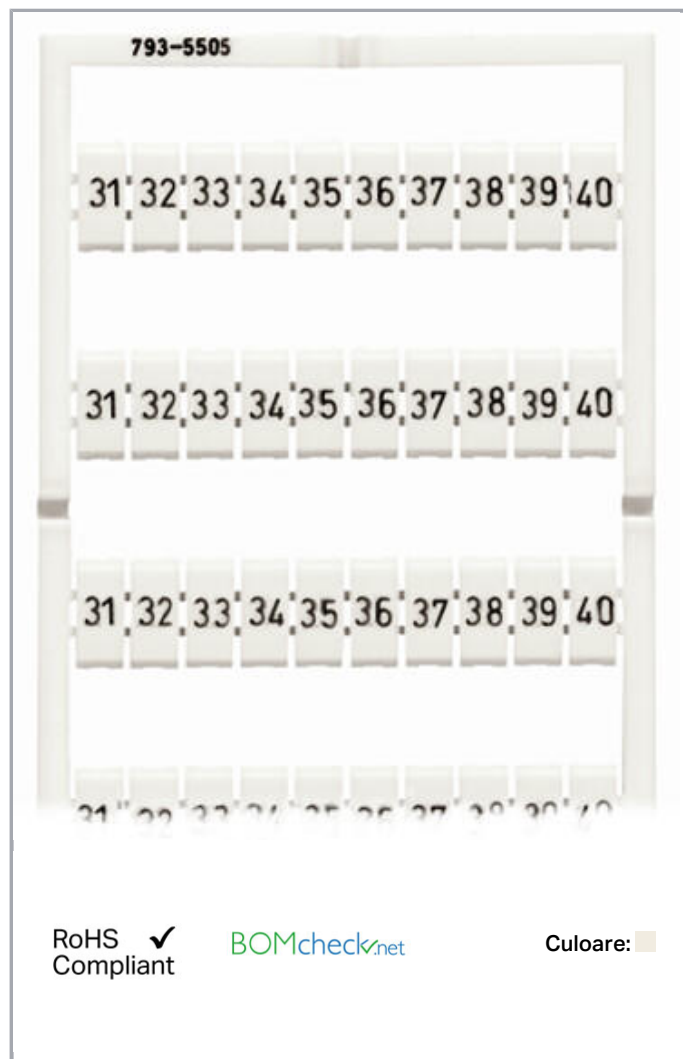

Fișă tehnică | Număr articol: 793-5505

WMB marking card; as card; MARKED; 31 ... 40 (10x); stretchable 5 - 5.2 mm;

Horizontal marking; snap-on type; white

www.wago.com/793-5505

Date

Technical Data

Marking	31 ... 40
Marking (number)	10
Marking direction	Horizontal marking
Marking color	black
Marking type	Digits

Aveți întrebări despre produsele noastre?
Vă stăm la dispoziție pentru preluarea apelului la +40 (0) 31 421 85 68.

Darstellung des Aufdrucks	consecutive numbers per strip
Pre-assembly	10 strips with 10 markers per card

Geometrical Data

Marker/Strip width	5 ... 5.2 mm
Marker width	5 mm

Material Data

Color	white
Weight	8,4 g
Fire load	0,256 MJ

Commercial data

Product Group	2 (Terminal Block Accessories)
Packaging type	bag
Country of origin	DE
GTIN	4044918934480
Customs tariff number	49119900000