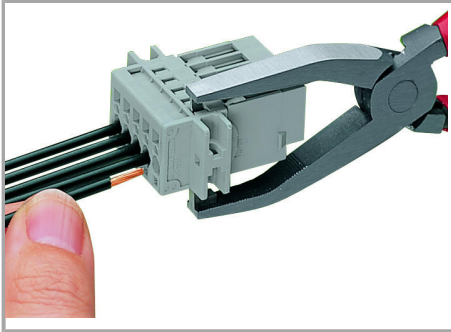

Fișă tehnică | Număr articol: 769-607

1-conductor male connector; 4 mm²; Pin spacing 5 mm; 7-pole; 4,00 mm²; gray

www.wago.com/769-607

RoHS
Compliant

BOMcheck.net

Culoare: ■

Date

Electrical data

Aveți întrebări despre produsele noastre?
Vă stăm la dispoziție pentru preluarea apelului la +40 (0) 31 421 85 68.

Installation Notes

Inserting a conductor

Operating tool

Inserting a conductor via operating tool
(example shows a male connector).

Application

Male connector with CAGE CLAMP®
connection

1-connector female plug, straight

Marking

Supus modificărilor.

Labeling a male connector with
CAGE CLAMP® connection via Mini-WSB
quick markers.

Familie de produse