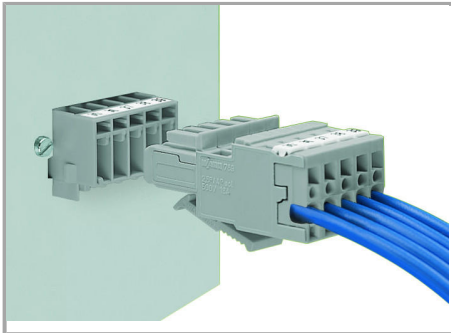

- KiCad
- Mentor Graphics BoardStation
- Mentor Graphics Design Architect
- Mentor Graphics Design Expedition 99 and 2000
- OrCAD 9.X PCB and Capture
- PADS PowerPCB 3, 3.5, 4.X, and 5.X
- PADS PowerPCB and PowerLogic 3.0
- PCAD 2000, 2001, 2002, 2004, and 2006
- Pulsonix 8.5 or newer
- STL
- 3D STEP
- TARGET 3001!
- View Logic ViewDraw
- Quadcept
- Zuken CadStar 3 and 4
- Zuken CR-5000 and CR-8000

PCB Component Libraries (EDA), PCB CAD Library Ultra Librarian

Installation Notes

Application

Male header with mounting flanges

1-conductor female plug with bottom-mount locking levers