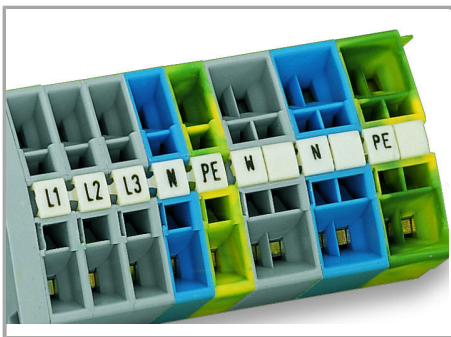

Fișă tehnică | Număr articol: 248-504

Mini-WSB marking card; as card; MARKED; 21 ... 30 (10x); not stretchable;

Horizontal marking; snap-on type; white

www.wago.com/248-504

Date

Technical Data

Marking	21 ... 30
Marking (number)	10
Marking direction	Horizontal marking
Marking color	black
Marking type	Digits
Darstellung des Aufdrucks	consecutive numbers per strip
Pre-assembly	10 strips with 10 markers per card

Geometrical Data

Marker/Strip width	5 mm
Marker width	5 mm

Material Data

Color	white
-------	-------

Supus modificărilor.

WAGO Kontakttechnik GmbH & Co. KG
/Representative Office Romania
Sos. Pipera-Tunari nr. 1/1
building 1, 2nd floor | 077190 Voluntari, Ilfov
Tel.: +40-(0)31 421 85 68 | Email: info-RO@wago.com

Aveți întrebări despre produsele noastre?
Vă stăm la dispoziție pentru preluarea apelului la +40 (0) 31 421 85 68.

Weight	6,2 g
Fire load	0,201 MJ

Commercial data

Product Group	2 (Terminal Block Accessories)
Packaging type	bag
Country of origin	DE
GTIN	4055143694391
Customs tariff number	491 19900000

Counterpart

Installation Notes

Marking

Marking via Mini-WSB Quick markers.

Familie de produse

Mini-WSB

Afișare globală produse din familie.

Supus modificărilor.