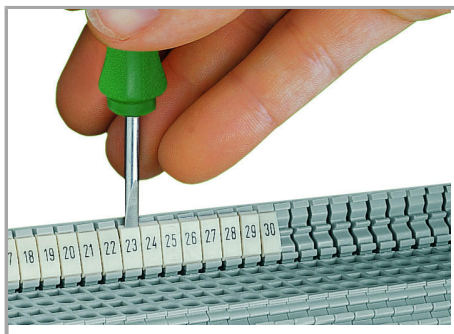

Marking

Snapping a WMB marker strip into the marker slot of the double marker carrier.