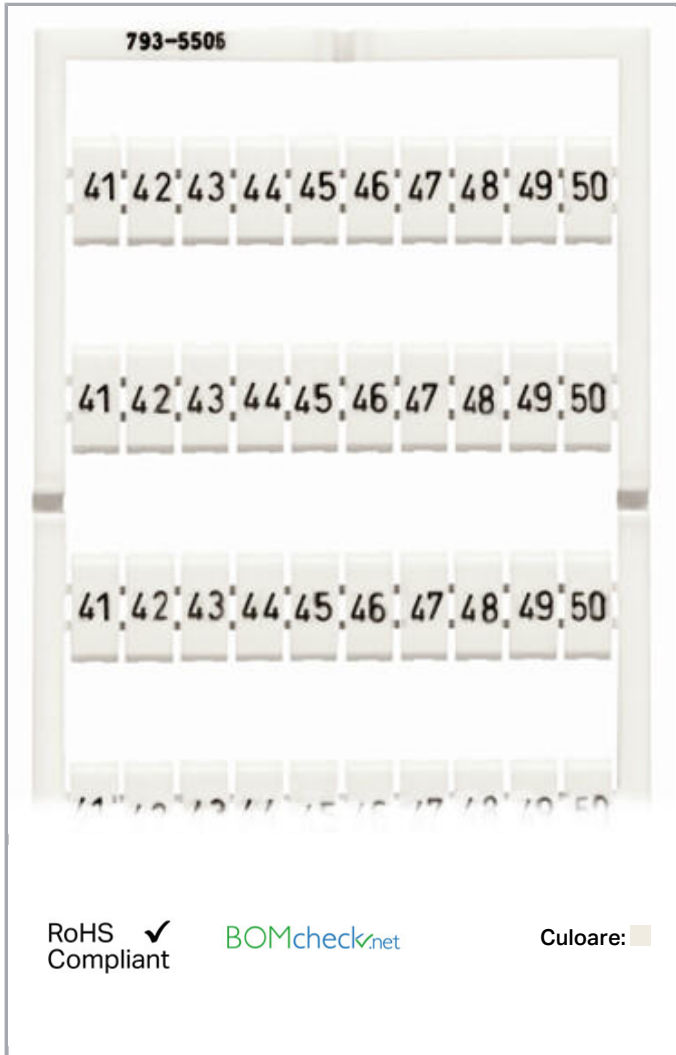

Fișă tehnică | Număr articol: 793-5506

WMB marking card; as card; MARKED; 41 ... 50 (10x); stretchable 5 - 5.2 mm;
Horizontal marking; snap-on type; white

www.wago.com/793-5506

Date

Technical Data

Marking	41 ... 50
Marking (number)	10
Marking direction	Horizontal marking
Marking color	black
Marking type	Digits

Aveți întrebări despre produsele noastre?
Vă stăm la dispoziție pentru preluarea apelului la +40 (0) 31 421 85 68.

Darstellung des Aufdrucks	consecutive numbers per strip
Pre-assembly	10 strips with 10 markers per card

Geometrical Data

Marker/Strip width	5 ... 5.2 mm
Marker width	5 mm

Material Data

Color	white
Weight	8,4 g
Fire load	0,256 MJ

Commercial data

Product Group	2 (Terminal Block Accessories)
Packaging type	bag
Country of origin	DE
GTIN	4044918934503
Customs tariff number	49119900000