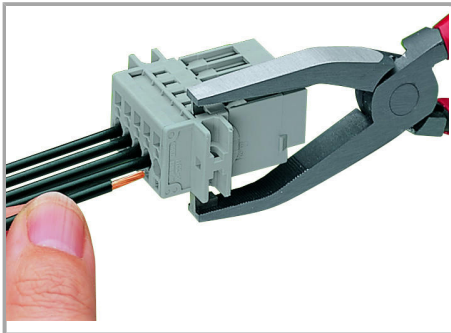

CAD/CAE-Data

CAD data

2D/3D Models 769-603/004-000	URL	Descărcare

CAE data

EPLAN Data Portal 769-603/004-000	URL	Descărcare

WSCAD Universe 769-603/004-000	URL	Descărcare

Installation Notes

Inserting a conductor

Operating tool

Inserting a conductor via operating tool
(example shows a male connector).

Marking

Supus modificărilor.