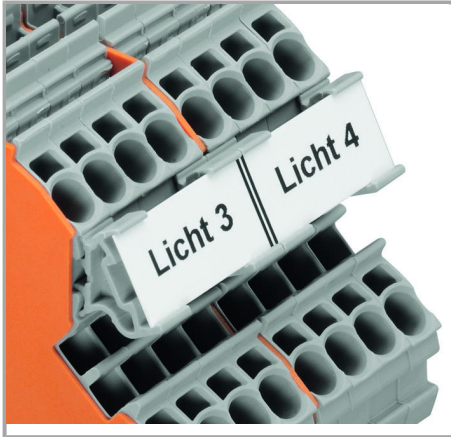

Aveți întrebări despre produsele noastre?
Vă stăm la dispoziție pentru preluarea apelului la +40 (0) 31 421 85 68.

Installation Notes

Application

Using marker carriers for marking strips (2009-198) in lateral marker slots.