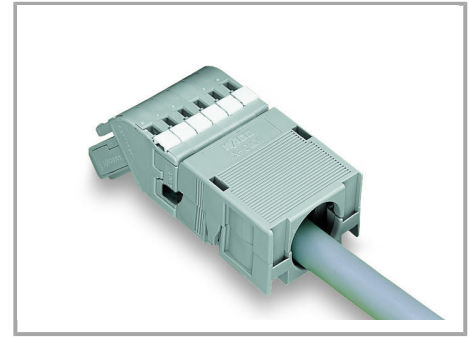

Aveți întrebări despre produsele noastre?
Vă stăm la dispoziție pentru preluarea apelului la +40 (0) 31 421 85 68.

2- to 5-pole strain relief housings feature one cable outlet (rear side).

Snapping on a strain relief housing.