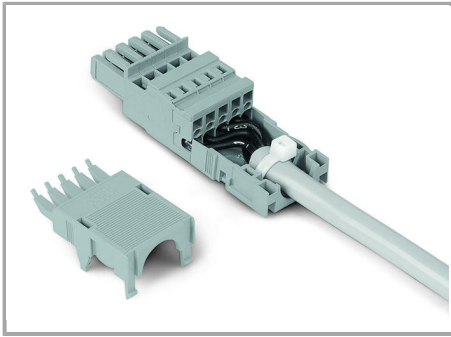

Aveți întrebări despre produsele noastre?
Vă stăm la dispoziție pentru preluarea apelului la +40 (0) 31 421 85 68.

2- to 5-pole strain relief housings feature one cable outlet (rear side).

Snapping on a strain relief housing.