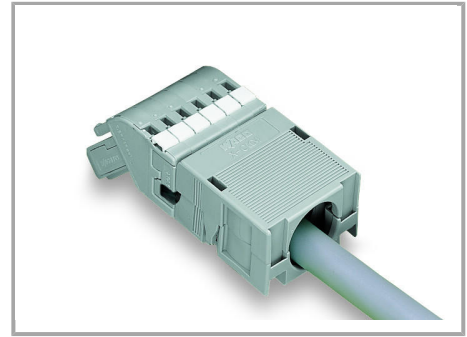

Aveți întrebări despre produsele noastre?
Vă stăm la dispoziție pentru preluarea apelului la +40 (0) 31 421 85 68.

2- to 5-pole strain relief housings feature one cable outlet (rear side).

Snapping on a strain relief housing.