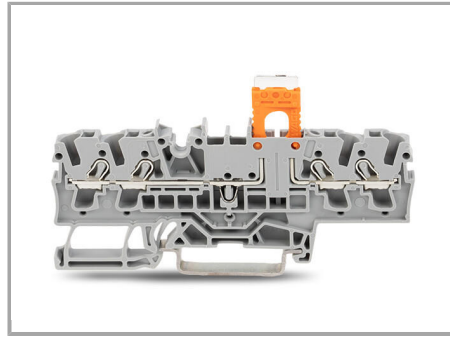

Aveți întrebări despre produsele noastre?  
Vă stăm la dispoziție pentru preluarea apelului la +40 (0) 31 421 85 68.

Carrier terminal block (2002-1661) with disconnect plug (2002-401) in operating position