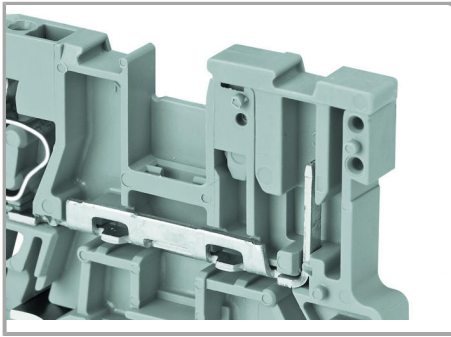

Aveți întrebări despre produsele noastre?
 Vă stăm la dispoziție pentru preluarea apelului la +40 (0) 31 421 85 68.

Pin cover (769-438) with Mini-WSB marker slot

Familie de produse

X-COM

[Afișare globală produse din familie.](#)