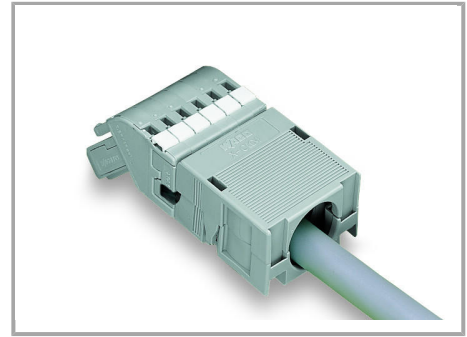

Aveți întrebări despre produsele noastre?  
Vă stăm la dispoziție pentru preluarea apelului la +40 (0) 31 421 85 68.

2- to 5-pole strain relief housings feature one cable outlet (rear side).

Snapping on a strain relief housing.