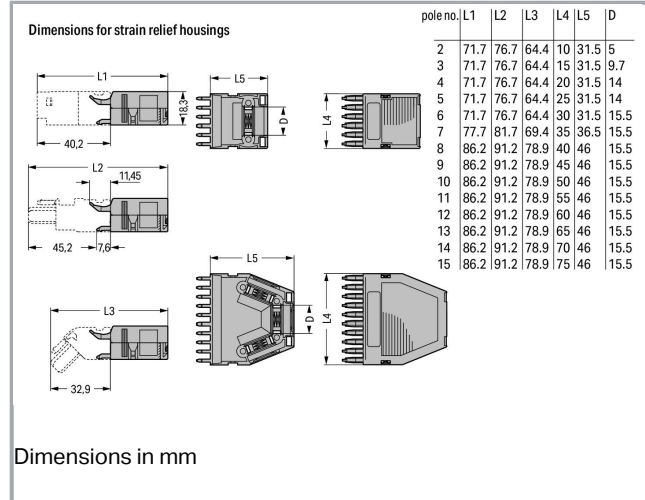

Date

Connection data

Pole No. 4

Geometrical Data

Width 20 mm / 0.787 inch
Height 18,3 mm / 0.72 inch
Depth 31,5 mm / 1.24 inch

Material Data

Color gray
Fire load 0,129 MJ
Weight 4,1 g

Supus modificărilor.