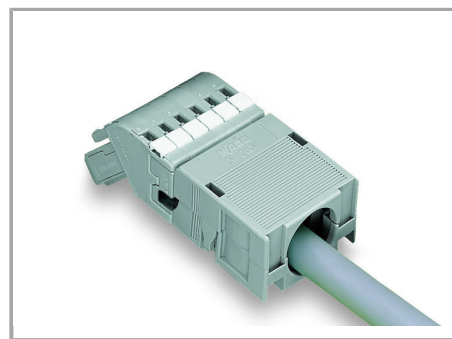

Aveți întrebări despre produsele noastre?  
Vă stăm la dispoziție pentru preluarea apelului la +40 (0) 31 421 85 68.

2- to 5-pole strain relief housings feature one cable outlet (rear side).

Snapping on a strain relief housing.