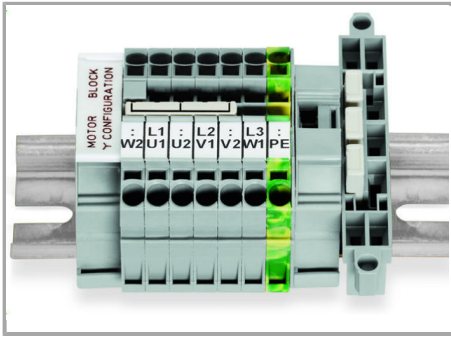

Date

Electrical data

Ratings per IEC/EN 60664-1

Nominal voltage (III/3)	800 V
Rated surge voltage (III/3)	8 kV

Geometrical Data

Width	24,3 mm / 0.957 inch
Height	19 mm / 0.748 inch

Supus modificărilor.

WAGO Kontakttechnik GmbH & Co. KG
/Representative Office Romania
Sos. Pipera-Tunari nr. 1/1
building 1, 2nd floor | 077190 Voluntari, Ilfov
Tel.: +40-(0)31 421 85 68 | Email: info-RO@wago.com

Aveți întrebări despre produsele noastre?
Vă stăm la dispoziție pentru preluarea apelului la +40 (0) 31 421 85 68.

This star point jumper has been specially developed to create a "star point" and is used on motor terminal boards equipped with TOPJOB® S rail-mount terminal blocks.