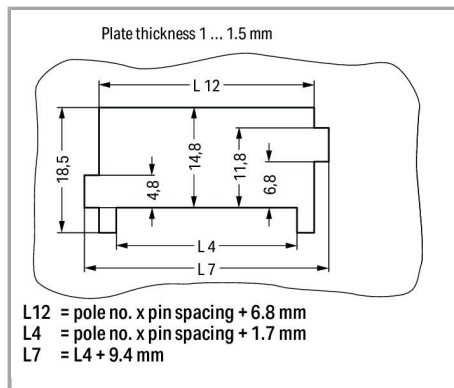

Sheet metal cutout

Male connectors with CAGE CLAMP® connection (769-6xx/005-000) and snap-in flanges

Inserting a conductor

Supus modificărilor.