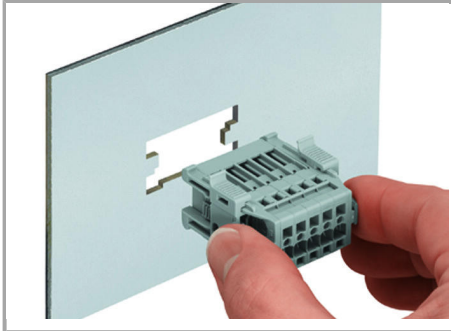

Aveți întrebări despre produsele noastre?
Vă stăm la dispoziție pentru preluarea apelului la +40 (0) 31 421 85 68.

Installation Notes

Assembly

Insert male connector with snap-in flanges (769-605/006-000) into the cutout.