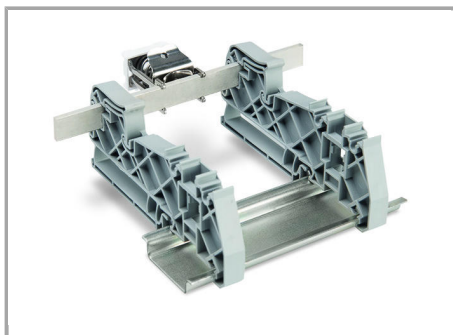

Aveți întrebări despre produsele noastre?  
Vă stăm la dispoziție pentru preluarea apelului la +40 (0) 31 421 85 68.

Snapping the busbar carrier onto DIN-35 rail.

Place the busbar in the carrier holder.

Snap the mounting bracket into position.

Release the mounting bracket by pushing the operating tool down and then forward.

Vertical mounting position of the busbar

Horizontal mounting position of the busbar