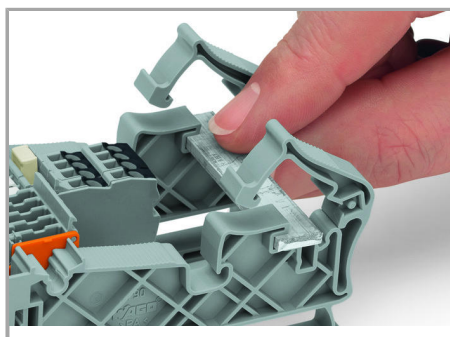

Aveți întrebări despre produsele noastre?  
Vă stăm la dispoziție pentru preluarea apelului la +40 (0) 31 421 85 68.

Snapping the busbar carrier onto DIN-35 rail.

Place the busbar in the carrier holder.