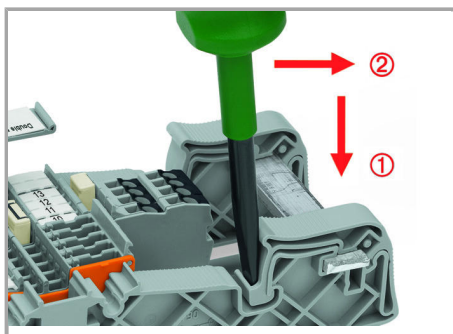

Aveți întrebări despre produsele noastre?  
Vă stăm la dispoziție pentru preluarea apelului la +40 (0) 31 421 85 68.

Snapping the busbar carrier onto DIN-35 rail.

Place the busbar in the carrier holder.

Snap the mounting bracket into position.

Release the mounting bracket by pushing the operating tool down and then forward.

Vertical mounting position of the busbar

Horizontal mounting position of the busbar