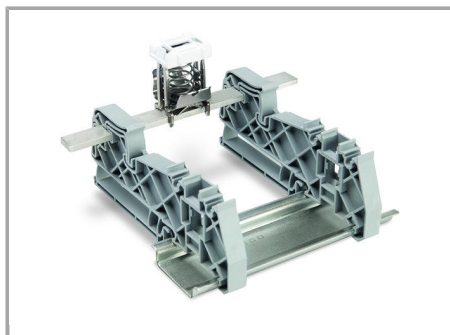

Aveți întrebări despre produsele noastre?  
Vă stăm la dispoziție pentru preluarea apelului la +40 (0) 31 421 85 68.

Snapping the busbar carrier onto DIN-35 rail.

Place the busbar in the carrier holder.

Snap the mounting bracket into position.

Release the mounting bracket by pushing the operating tool down and then forward.

Vertical mounting position of the busbar

Horizontal mounting position of the busbar