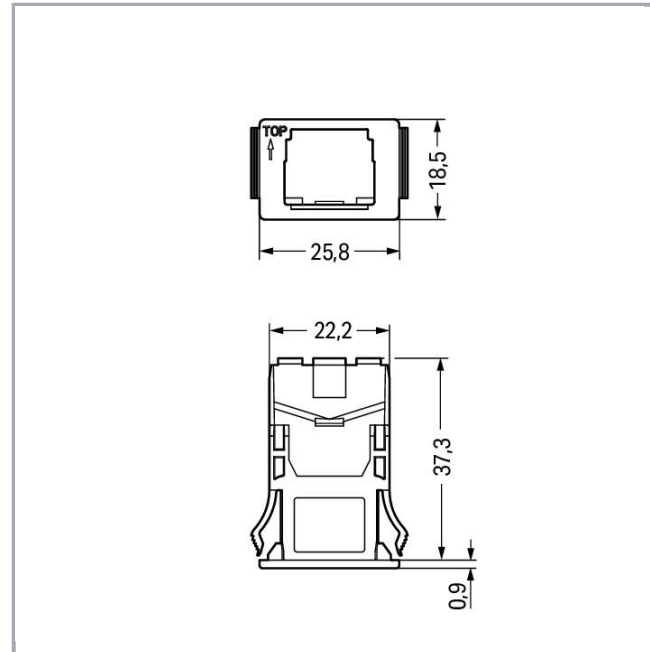

Fișă tehnică | Număr articol: 770-317  
Snap-in frame; 2-pole; 0.5 ... 2.0 mm; black

[www.wago.com/770-317](http://www.wago.com/770-317)

Supus modificărilor.

WAGO Kontakttechnik GmbH & Co. KG  
/Representative Office Romania  
Sos. Pipera-Tunari nr. 1/1  
building 1, 2nd floor | 077190 Voluntari, Ilfov  
Tel.: +40-(0)31 421 85 68 | Email: [info-RO@wago.com](mailto:info-RO@wago.com)

Aveți întrebări despre produsele noastre?  
Vă stăm la dispoziție pentru preluarea apelului la +40 (0) 31 421 85 68.

**Date****Geometrical Data**

Width	25,8 mm / 1.016 inch
Height	18,5 mm / 0.728 inch
Depth	38,75 mm / 1.526 inch