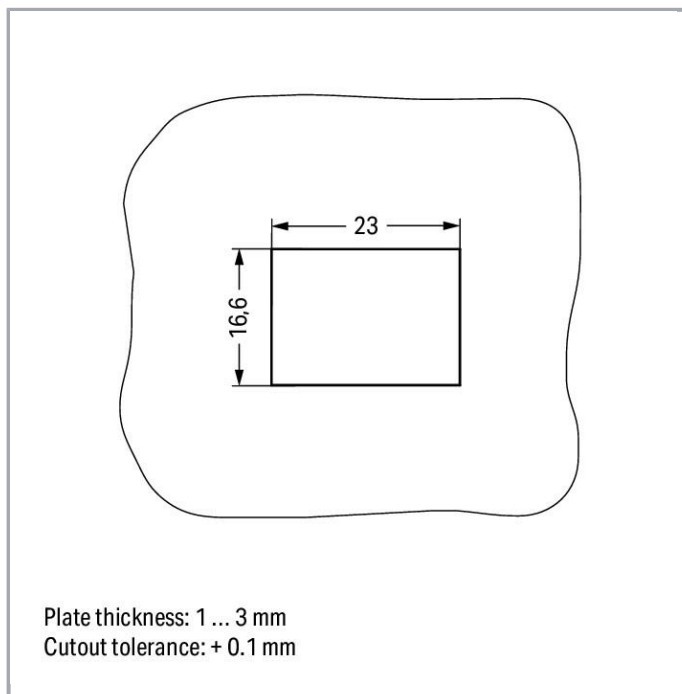

Fișă tehnică | Număr articol: 770-317  
Snap-in frame; 2-pole; 0.5 ... 2.0 mm; black

[www.wago.com/770-317](http://www.wago.com/770-317)

Supus modificărilor.

WAGO Kontakttechnik GmbH & Co. KG  
/Representative Office Romania  
Sos. Pipera-Tunari nr. 1/1  
building 1, 2nd floor | 077190 Voluntari, Ilfov  
Tel.: +40-(0)31 421 85 68 | Email: [info-RO@wago.com](mailto:info-RO@wago.com)

Aveți întrebări despre produsele noastre?  
Vă stăm la dispoziție pentru preluarea apelului la +40 (0) 31 421 85 68.

**Date****Geometrical Data**

Width	25,8 mm / 1.016 inch
Height	18,5 mm / 0.728 inch
Depth	38,75 mm / 1.526 inch