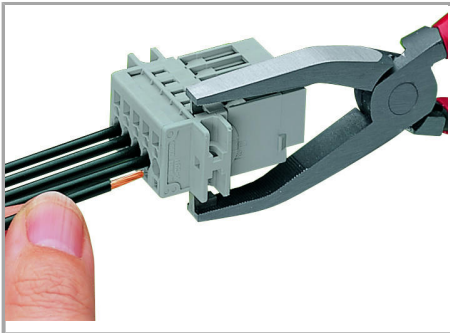

Descărcări Documentation

Additional Information

Technical explanations	Apr 3, 2019	pdf 2,1 MB	Descărcare

CAD/CAE-Data

CAD data

2D/3D Models 769-606/004-000	URL	Descărcare

CAE data

EPLAN Data Portal 769-606/004-000	URL	Descărcare

WSCAD Universe 769-606/004-000	URL	Descărcare

Installation Notes

Inserting a conductor

Operating tool

Inserting a conductor via operating tool
(example shows a male connector).

Marking

Supus modificărilor.