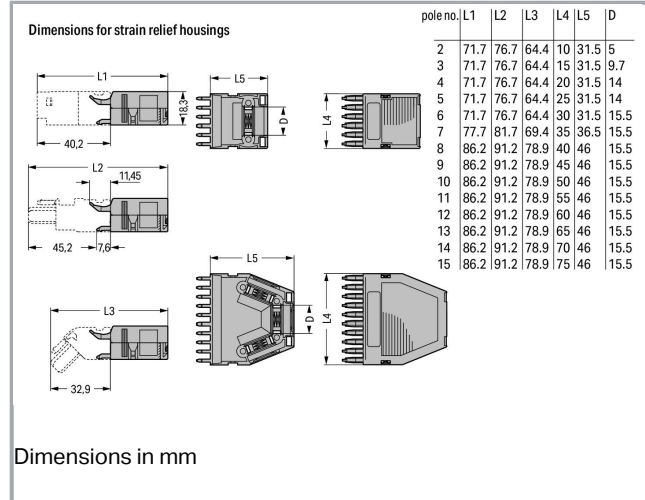

RoHS Compliant

BOMcheck.net

Culoare: ■

Date

Connection data

Pole No.	15
----------	----

Geometrical Data

Width	75 mm / 2.953 inch
Height	18,3 mm / 0.72 inch
Depth	46 mm / 1.811 inch