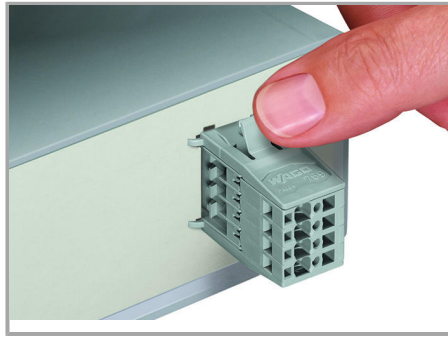

Male connector with snap-in flanges