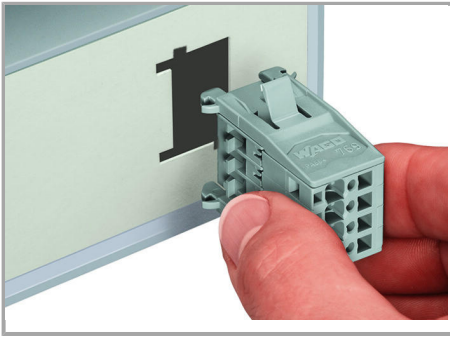

Insert male connector with snap-in flanges (769-604/005-000) into the cutout.