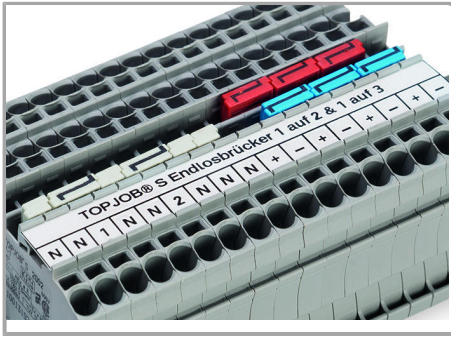

Fișă tehnică | Număr articol: 2002-423/000-006

Adjacent jumper for continuous commoning; insulated; from 1 to 3; Nominal current 25 A; blue

www.wago.com/2002-423/000-006

Date

Electrical data

Ratings per IEC/EN 60664-1

Aveți întrebări despre produsele noastre?
Vă stăm la dispoziție pentru preluarea apelului la +40 (0) 31 421 85 68.

The 1-to-3 adjacent jumper for continuous commoning enables every other terminal block to be commoned. For example, positive and negative potentials can be accommodated alongside each other.