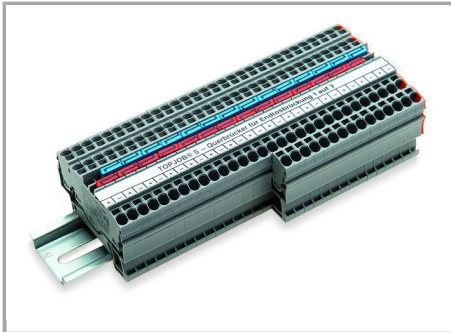

Jumpered

By combining a 1-to-2 continuous jumper with a 1-to-3 adjacent jumper, various commoning applications can be performed in just one jumper slot.

Familie de produse

TOPJOB® S

TOPJOB® S: In various industrial applications and modern building installations, WAGO's wide and versatile range of rail-mount terminal blocks provides more than just reliable electrical connections.

[Afișare globală produse din familie.](#)

Supus modificărilor.