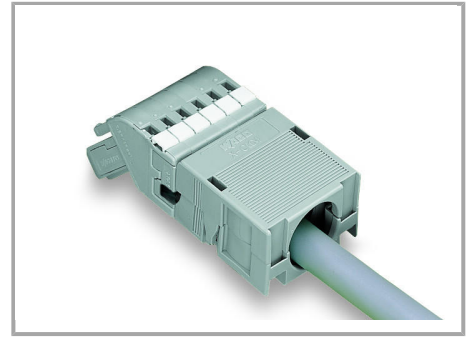

Aveți întrebări despre produsele noastre?
 Vă stăm la dispoziție pentru preluarea apelului la +40 (0) 31 421 85 68.

2- to 5-pole strain relief housings feature one cable outlet (rear side).

Snapping on a strain relief housing.