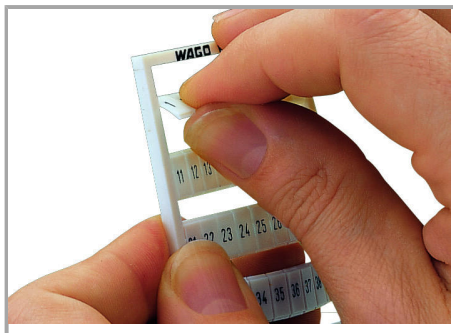

Geometrical Data

Marker/Strip width	5 ... 5.2 mm
Marker width	5 mm

Material Data

Color	white
Weight	8,4 g
Fire load	0,256 MJ

Commercial data

Product Group	2 (Terminal Block Accessories)
Packaging type	bag
Country of origin	DE
GTIN	4055143702409
Customs tariff number	49119900000

Counterpart

Installation Notes

Application

Separating a strip from the WMB marker card.