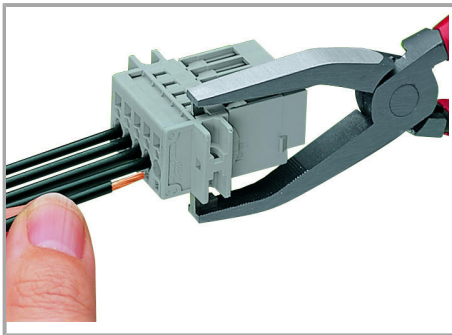

CAD/CAE-Data

CAD data

2D/3D Models 769-610/004-000	URL	Descărcare

CAE data

EPLAN Data Portal 769-610/004-000	URL	Descărcare

WSCAD Universe 769-610/004-000	URL	Descărcare

Installation Notes

Inserting a conductor

Operating tool

Inserting a conductor via operating tool
(example shows a male connector).

Marking

Supus modificărilor.