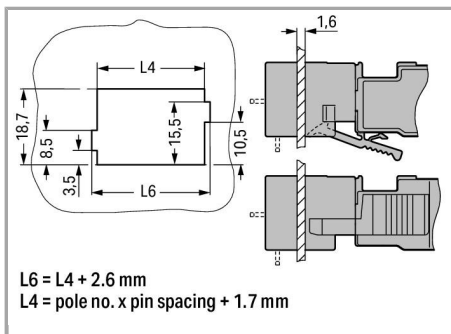

- Pulsonix 8.5 or newer
- STL
- 3D STEP
- TARGET 3001!
- View Logic ViewDraw
- Quadcept
- Zuken CadStar 3 and 4
- Zuken CR-5000 and CR-8000

PCB Component Libraries (EDA), PCB CAD Library Ultra Librarian

---

Installation Notes

Assembly

Cutout

Male headers with solder pins

Application

Supus modificărilor.