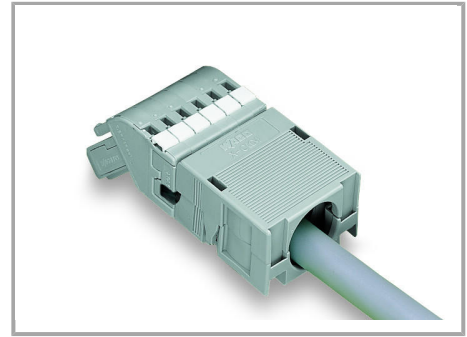

Aveți întrebări despre produsele noastre?  
 Vă stăm la dispoziție pentru preluarea apelului la +40 (0) 31 421 85 68.

2- to 5-pole strain relief housings feature one cable outlet (rear side).

Snapping on a strain relief housing.