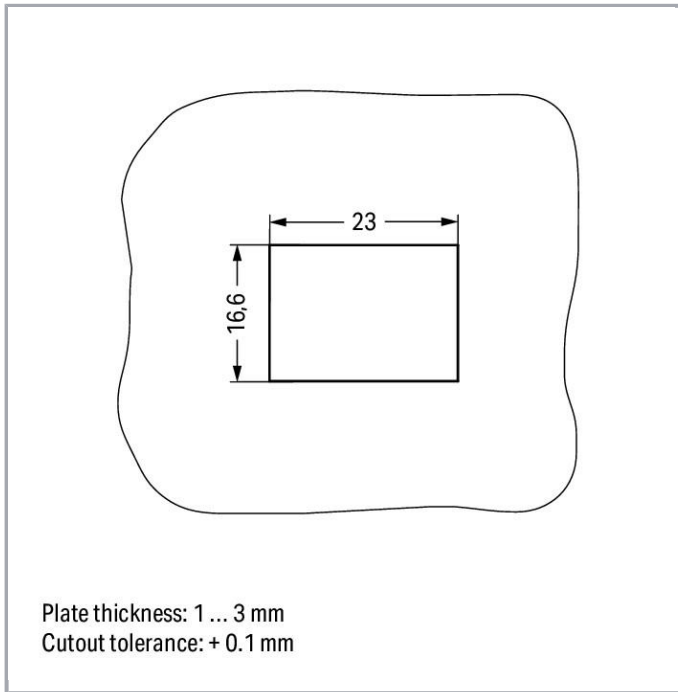

Fișă tehnică | Număr articol: 770-337
Snap-in frame; 2-pole; 0.5 ... 2.0 mm; black

www.wago.com/770-337

RoHS Compliant

[BOMcheck.net](https://www.bomcheck.net)

Culoare:

Supus modificărilor.

WAGO Kontakttechnik GmbH & Co. KG
/Representative Office Romania
Sos. Pipera-Tunari nr. 1/1
building 1, 2nd floor | 077190 Voluntari, Ilfov
Tel.: +40-(0)31 421 85 68 | Email: info-RO@wago.com

Aveți întrebări despre produsele noastre?
Vă stăm la dispoziție pentru preluarea apelului la +40 (0) 31 421 85 68.

**Date****Connection data**

Pole No.	2
----------	---

Geometrical Data

Width	25,8 mm / 1.016 inch
Height	18,5 mm / 0.728 inch
Depth	38,75 mm / 1.526 inch