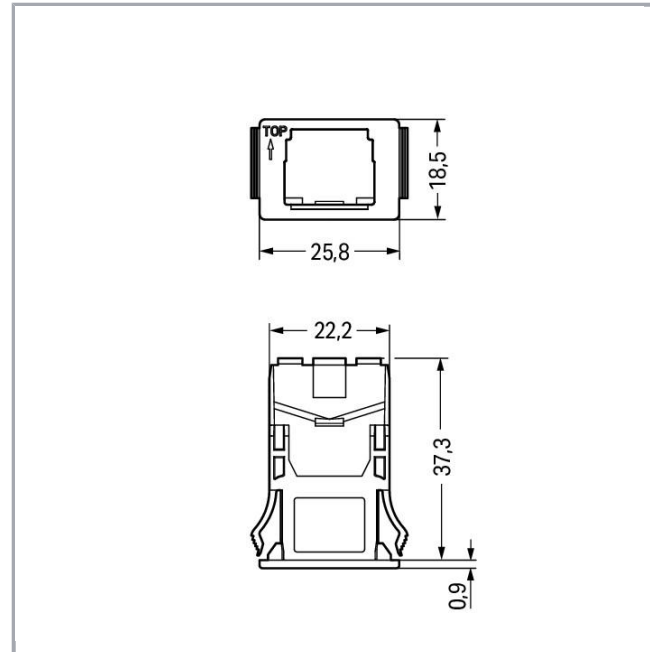

Fișă tehnică | Număr articol: 770-337
Snap-in frame; 2-pole; 0.5 ... 2.0 mm; black

www.wago.com/770-337

RoHS Compliant

[BOMcheck.net](https://www.bomcheck.net)

Culoare:

Supus modificărilor.

WAGO Kontakttechnik GmbH & Co. KG
/Representative Office Romania
Sos. Pipera-Tunari nr. 1/1
building 1, 2nd floor | 077190 Voluntari, Ilfov
Tel.: +40-(0)31 421 85 68 | Email: info-RO@wago.com

Aveți întrebări despre produsele noastre?
Vă stăm la dispoziție pentru preluarea apelului la +40 (0) 31 421 85 68.

**Date****Connection data**

Pole No.	2
----------	---

Geometrical Data

Width	25,8 mm / 1.016 inch
Height	18,5 mm / 0.728 inch
Depth	38,75 mm / 1.526 inch

Mechanical data

Housing sheet thickness	1 ... 3 mm / 0.039 ... 0.118 inch
Mounting type	Snap-in
Suitable	for socket and plug

Material Data

Color	black
Insulation material	Polyamide 66 (PA 66)
Flammability class per UL94	V0
Fire load	0,081 MJ