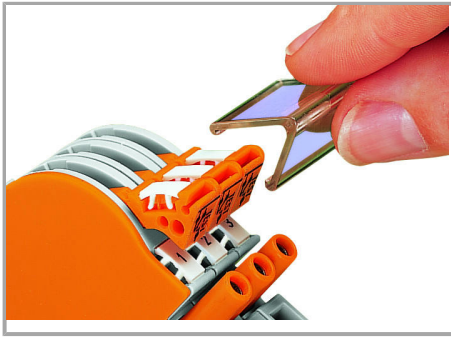

Fișă tehnică | Număr articol: 282-881

Locking cover; mechanically locks multiple links; 1-pole; transparent

www.wago.com/282-881

Date

Material Data

Color	transparent
Fire load	0,016 MJ
Weight	0,5 g

Supus modificărilor.

Aveți întrebări despre produsele noastre?
Vă stăm la dispoziție pentru preluarea apelului la +40 (0) 31 421 85 68.

Snapping a transparent locking cover onto 1–8 disconnect links:

a) Mechanically lock several links for multi-pole switching applications