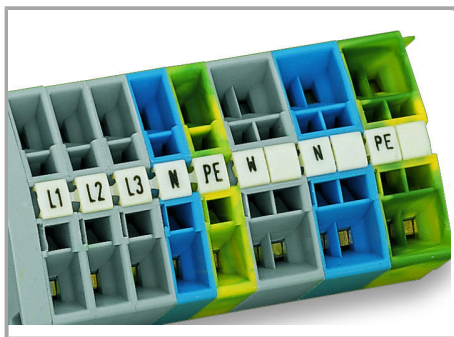

Fișă tehnică | Număr articol: 247-552/000-017

Mini-WSB marking card; as card; MARKED; Ground (100x); not stretchable;
Horizontal marking; snap-on type; light green

www.wago.com/247-552/000-017

Date

Technical Data

Aveți întrebări despre produsele noastre?
Vă stăm la dispoziție pentru preluarea apelului la +40 (0) 31 421 85 68.

Marker width	5 mm
--------------	------

Material Data

Color	light green
Weight	6,4 g
Fire load	0,201 MJ

Commercial data

Product Group	2 (Terminal Block Accessories)
Packaging type	BOX
Country of origin	DE
GTIN	4017332307925
Customs tariff number	4911990000

Counterpart

Installation Notes

Marking

Marking via Mini-WSB Quick markers.