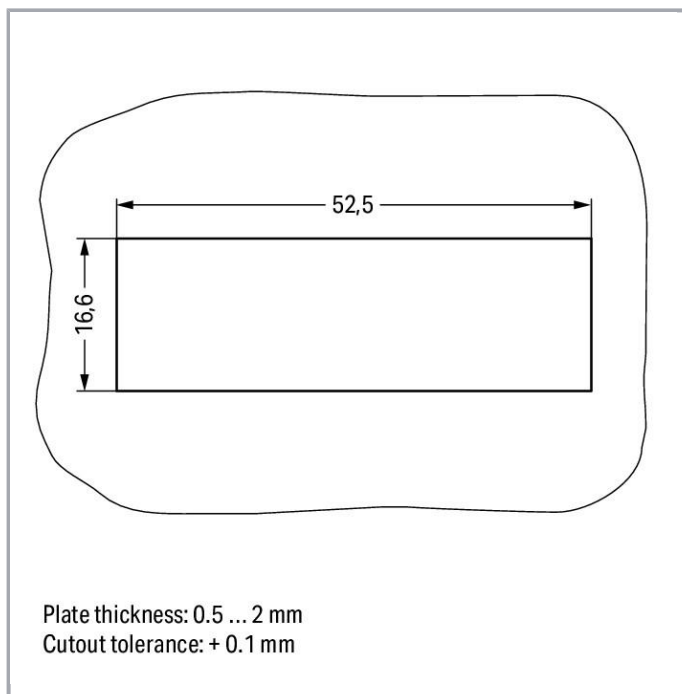

Fișă tehnică | Număr articol: 770-321
Snap-in frame; 5-pole; 0.5 ... 2.0 mm; black

www.wago.com/770-321

Supus modificărilor.

WAGO Kontakttechnik GmbH & Co. KG
/Representative Office Romania
Sos. Pipera-Tunari nr. 1/1
building 1, 2nd floor | 077190 Voluntari, Ilfov
Tel.: +40-(0)31 421 85 68 | Email: info-RO@wago.com

Aveți întrebări despre produsele noastre?
Vă stăm la dispoziție pentru preluarea apelului la +40 (0) 31 421 85 68.

**Date****Geometrical Data**

Width	55.5 mm / 2.185 inch
Height	18.5 mm / 0.728 inch
Depth	38.7 mm / 1.524 inch

Mechanical data

Housing sheet thickness	0.5 ... 2 mm / 0.02 ... 0.079 inch
Mounting type	Snap-in
Suitable	for socket and plug

Material Data

Color	black
Insulation material	Polyamide 66 (PA 66)
Flammability class per UL94	V0
Fire load	0,167 MJ
Weight	5,6 g