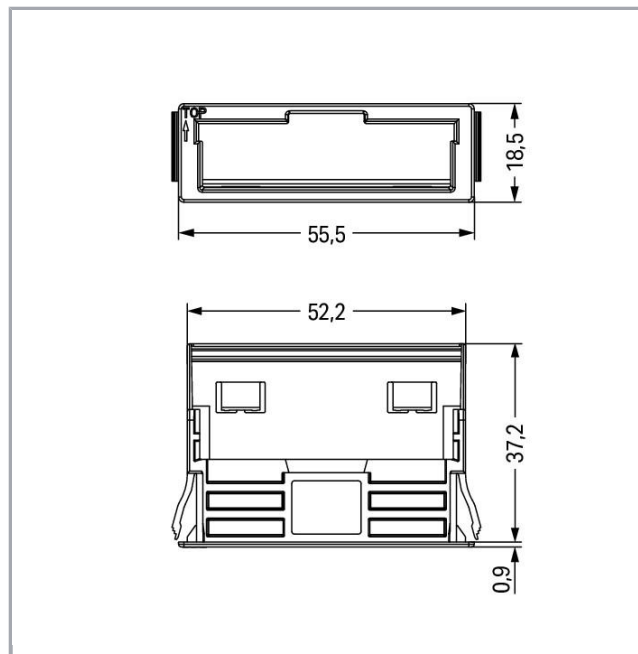

Fișă tehnică | Număr articol: 770-321
Snap-in frame; 5-pole; 0.5 ... 2.0 mm; black

www.wago.com/770-321

Supus modificărilor.

WAGO Kontakttechnik GmbH & Co. KG
/Representative Office Romania
Sos. Pipera-Tunari nr. 1/1
building 1, 2nd floor | 077190 Voluntari, Ilfov
Tel.: +40-(0)31 421 85 68 | Email: info-RO@wago.com

Aveți întrebări despre produsele noastre?
Vă stăm la dispoziție pentru preluarea apelului la +40 (0) 31 421 85 68.

**Date****Geometrical Data**

Width	55.5 mm / 2.185 inch
Height	18.5 mm / 0.728 inch
Depth	38.7 mm / 1.524 inch

Mechanical data

Housing sheet thickness	0.5 ... 2 mm / 0.02 ... 0.079 inch
Mounting type	Snap-in
Suitable	for socket and plug

Material Data

Color	black
Insulation material	Polyamide 66 (PA 66)
Flammability class per UL94	V0
Fire load	0,167 MJ
Weight	5,6 g