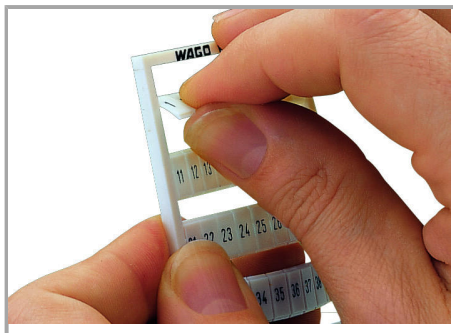

Geometrical Data

Marker/Strip width	5 ... 5.2 mm
Marker width	5 mm

Material Data

Color	white
Weight	8,4 g
Fire load	0,256 MJ

Commercial data

Product Group	2 (Terminal Block Accessories)
Packaging type	bag
Country of origin	DE
GTIN	4055143702881
Customs tariff number	49119900000

Counterpart

Installation Notes

Application

Separating a strip from the WMB marker card.