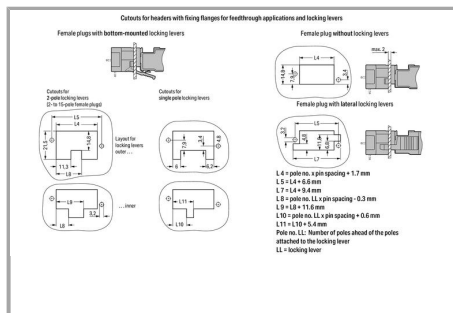

- Pulsonix 8.5 or newer
- STL
- 3D STEP
- TARGET 3001!
- View Logic ViewDraw
- Quadcept
- Zuken CadStar 3 and 4
- Zuken CR-5000 and CR-8000

PCB Component Libraries (EDA), PCB CAD Library Ultra Librarian

Installation Notes

Assembly

Cutouts for headers with fixing flanges for feedthrough applications and locking levers

Application

Supus modificărilor.

WAGO Kontakttechnik GmbH & Co. KG
/Representative Office Romania
Sos. Pipera-Tunari nr. 1/1
building 1, 2nd floor | 077190 Voluntari, Ilfov
Tel.: +40-(0)31 421 85 68 | Email: info-RO@wago.com

Aveți întrebări despre produsele noastre?
Vă stăm la dispoziție pentru preluarea apelului la +40 (0) 31 421 85 68.