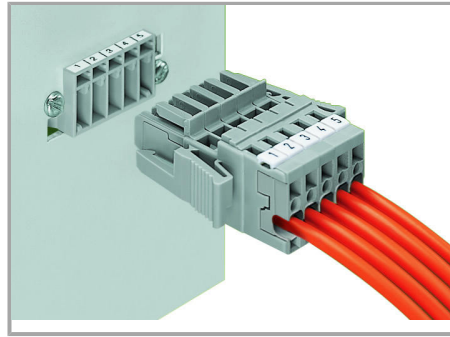

Aveți întrebări despre produsele noastre?  
 Vă stăm la dispoziție pentru preluarea apelului la +40 (0) 31 421 85 68.

Male header with straight or angled solder pins and feedthrough flanges

Male header and 1-conductor female plug with lateral locking levers