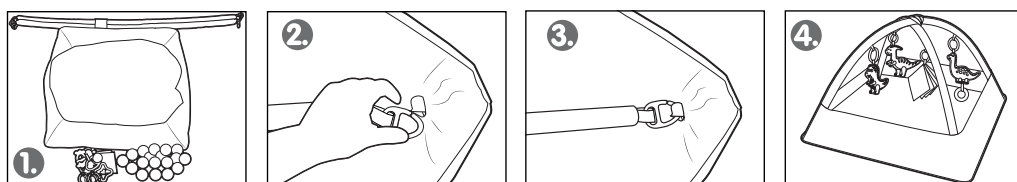

הוראות הפעלה ושימוש לשטיח פעילות

ארץ ייצור סין
יבואן: במבינו קינג בע"מ ח.פ. 514926484
אזור התעשייה טמרה
טלפון: 04-6620866

דגמים CC9868 & CC9040-2

אזהרות

כדי למנוע פציעה אפשרית כתוצאה מסתבכות הילד בצעצוע, יש להסיר את המוצר ברגע שהילד מתחיל לזחול.
משטח המשחק מיועד לילדים מגיל לידה (+0) ועד כ-3 שנים.
לתשומת לבך! ההרכבה של משטח המשחק תתבצע על ידי מבוגרים בלבד.
לתשומת לבך! אין להשאיר את הילד ללא השגחה.
לתשומת לבך! יש לשמור את האריזה הפלסטית הרחוק מילדים ובעלי חיים ולזרוק אותה באופן ידידותי לסביבה.
לתשומת לבך! אין לאפשר לילד לעמוד על משטח המשחק.
כדי למנוע פציעה כתוצאה מהסתבכות, אין למקם את משטח המשחק בתוך עריסה או לול.
אין להוסיף חוטים, קשירות או מוצרים אחרים אל מתקן המשחק.
(האיורים בתחתית מתארים את שלבי ההרכבה או ההסרה של האריזה).

אחסון ותחזוקה משטח

הסר את הקשתות ואת הצעצועים ממשטח המשחק.
ניתן לכבס את המשטח בתוך ציפית כרית, במים קרים, במחזור עדין.
אין להשתמש באקונומיקה.
(Natural dry) יש לייבש באופן טבעי.

קשתות וצעצועי פעילות

יש לנקות באמצעות מטלית לחה במים וסבון עדין.
אין לטבול במים.