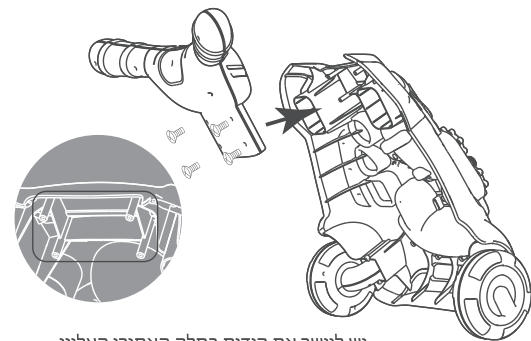

פרטי מוצר

צייר קבוע כפוף

התקנת מוצר

1. התקנת גלגל רגל אחורית שמאלית.

2. התקנת גלגל רגל אחורית ימנית.

3. התקנת גלגל לוח המשחק.

הברג את הברגים לקיבוע הצייר הכפוף בשני החורים הקטנים - העליון והתחתון

4. התקנת הידיית.

יש ליישר את הידיית בחלק האחורי העליון של לוח המשחק, כך שארבעת הבלטיות שבאמצע יתיימו למקומן, ואז ללחוץ כלפי מטה

לאחר מכן כוון את הברגים לארבעת החריצים בגב הידיית והברג אותם פנימה

5. התקנת רגל אחורית.

יש ליישר את הרגליים האחוריות עם שני החריצים החלק העליון של הלוח, וללחוץ כלפי מטה