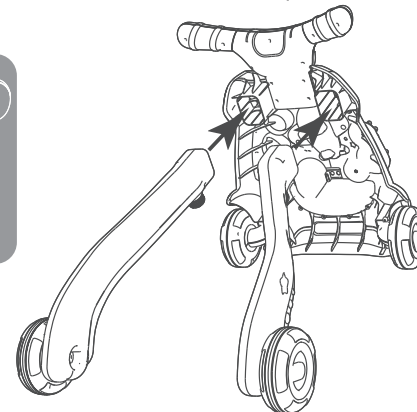

פרטי מוצר

צייר קבוע כפוף

התקנת מוצר

1. התקנת גלגל רגל אחורית שמאלית.

2. התקנת גלגל רגל אחורית ימנית.

3. התקנת גלגל לוח המשחק.

הברג את הברגים לקיבוע הצייר הכפוף בשני החורים הקטנים - העליון והתחתון

4. התקנת הידיית.

יש ליישר את הידיית בחלק האחורי העליון של לוח המשחק, כך שארבעת הבלטיות שבאמצע יתיימו למקומן, ואז ללחוץ כלפי מטה

לאחר מכן כוון את הברגים לארבעת החריצים בגב הידיית והברג אותם פנימה

5. התקנת רגל אחורית.

יש ליישר את הרגליים האחוריות עם שני החריצים החלק העליון של הלוח, וללחוץ כלפי מטה