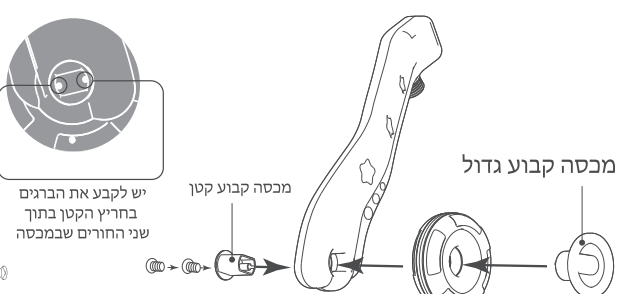

פרטי מוצר

צייר קבוע כפוף

התקנת מוצר

1. התקנת גלגל רגל אחורית שמאלית.

2. התקנת גלגל רגל אחורית ימנית.

3. התקנת גלגל לוח המשחק.

הברג את הברגים לקיבוע הצייר הכפוף בשני החורים הקטנים - העליון והתחתון

4. התקנת הידיית.

יש ליישר את הידיית בחלק האחורי העליון של לוח המשחק, כך שארבעת הבלטיות שבאמצע יתיימו למקומן, ואז ללחוץ כלפי מטה

לאחר מכן כוון את הברגים לארבעת החריצים בגב הידיית והברג אותם פנימה

5. התקנת רגל אחורית.

יש ליישר את הרגליים האחוריות עם שני החריצים החלק העליון של הלוח, וללחוץ כלפי מטה