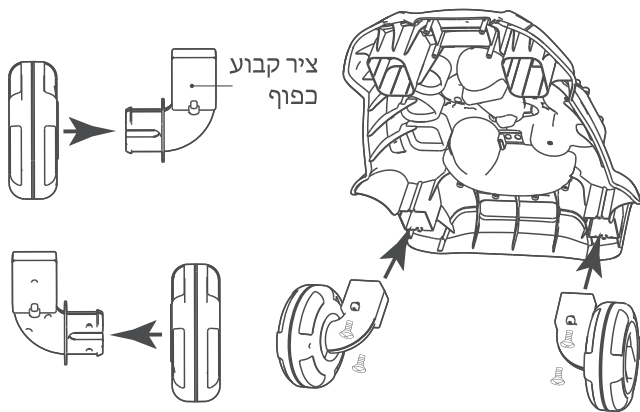

פרטי מוצר

צייר קבוע כפוף

התקנת מוצר

1. התקנת גלגל רגל אחורית שמאלית.

2. התקנת גלגל רגל אחורית ימנית.

3. התקנת גלגל לוח המשחק.

הברג את הברגים לקיבוע הצייר הכפוף בשני החורים הקטנים - העליון והתחתון

4. התקנת הידיית.

יש ליישר את הידיית בחלק האחורי העליון של לוח המשחק, כך שארבעת הבלטיות שבאמצע יתיימו למקומן, ואז ללחוץ כלפי מטה

לאחר מכן כוון את הברגים לארבעת החריצים בגב הידיית והברג אותם פנימה

5. התקנת רגל אחורית.

יש ליישר את הרגליים האחוריות עם שני החריצים החלק העליון של הלוח, וללחוץ כלפי מטה