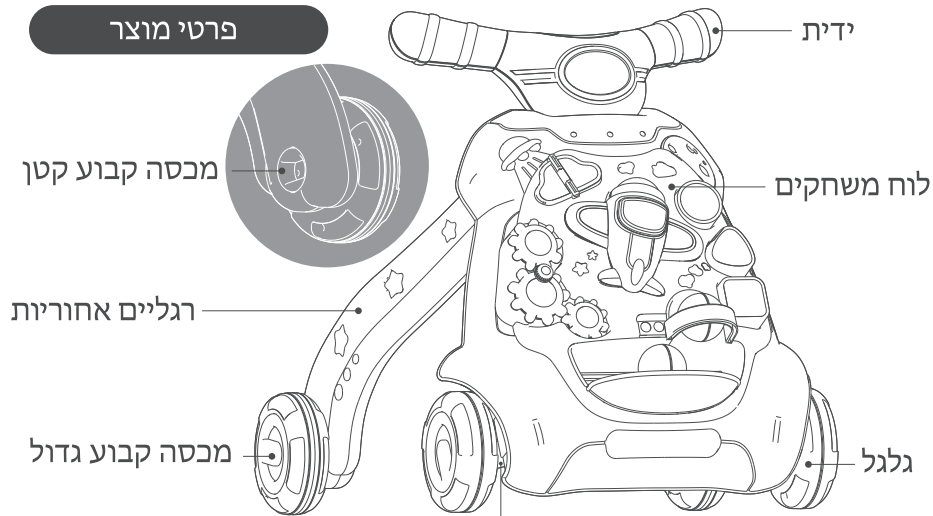

פרטי מוצר

צייר קבוע כפוף

התקנת מוצר

1. התקנת גלגל רגל אחורית שמאלית.

2. התקנת גלגל רגל אחורית ימנית.

3. התקנת גלגל לוח המשחק.

הברג את הברגים לקיבוע הצייר הכפוף בשני החורים הקטנים - העליון והתחתון

4. התקנת הידיית.

יש ליישר את הידיית בחלק האחורי העליון של לוח המשחק, כך שארבעת הבלטיות שבאמצע יתיימו למקומן, ואז ללחוץ כלפי מטה

לאחר מכן כוון את הברגים לארבעת החריצים בגב הידיית והברג אותם פנימה

5. התקנת רגל אחורית.

יש ליישר את הרגליים האחוריות עם שני החריצים החלק העליון של הלוח, וללחוץ כלפי מטה