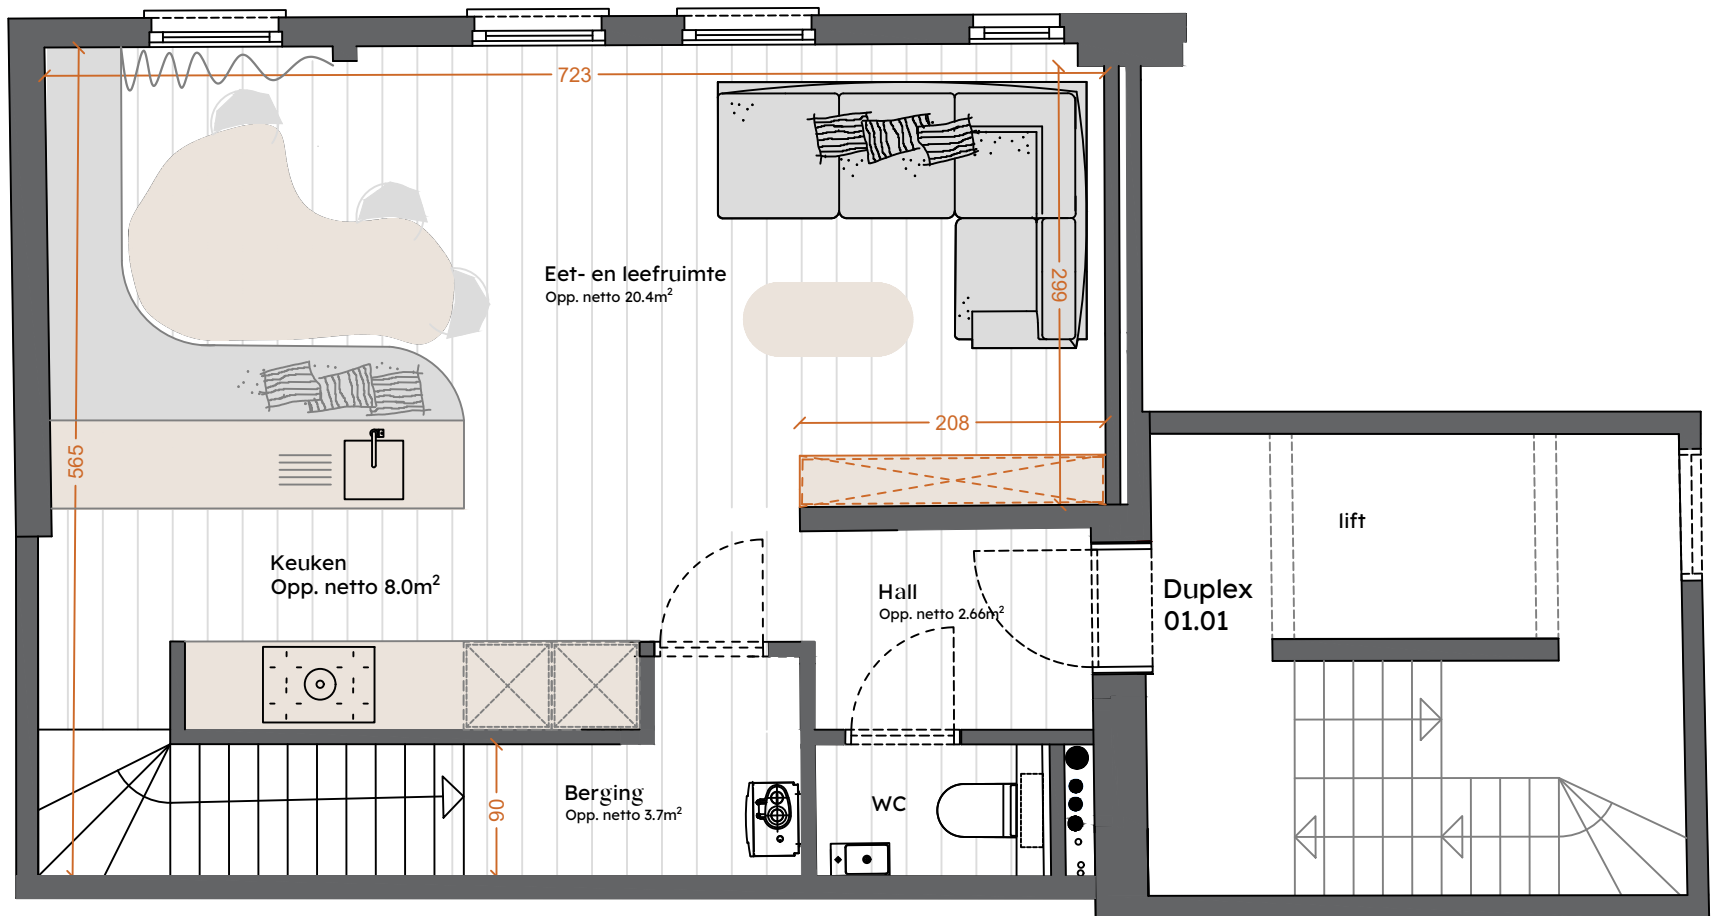

bauhaus

projects

COCO - duplex 1 - verdieping 02

COCO - duplex 1 - verdieping 01

project COCO

<p>Zeelaan 127 8660 De Panne</p>	<p>Oppervlakte Appartement: 76.80m² (netto.) Oppervlakte berging GLV: 3.85m² <small>Oppervlaktes volgens prekadberekening</small></p>	<p>Appartement 01.01 + Berging 1 Verkoopplan</p>
--------------------------------------	---	--

Alle afmetingen dienen ter plaatse op de werf te worden geverifieerd/gecontroleerd
De indeling en afwerking voorgesteld op dit plan zijn louter indicatief en niet bindend.