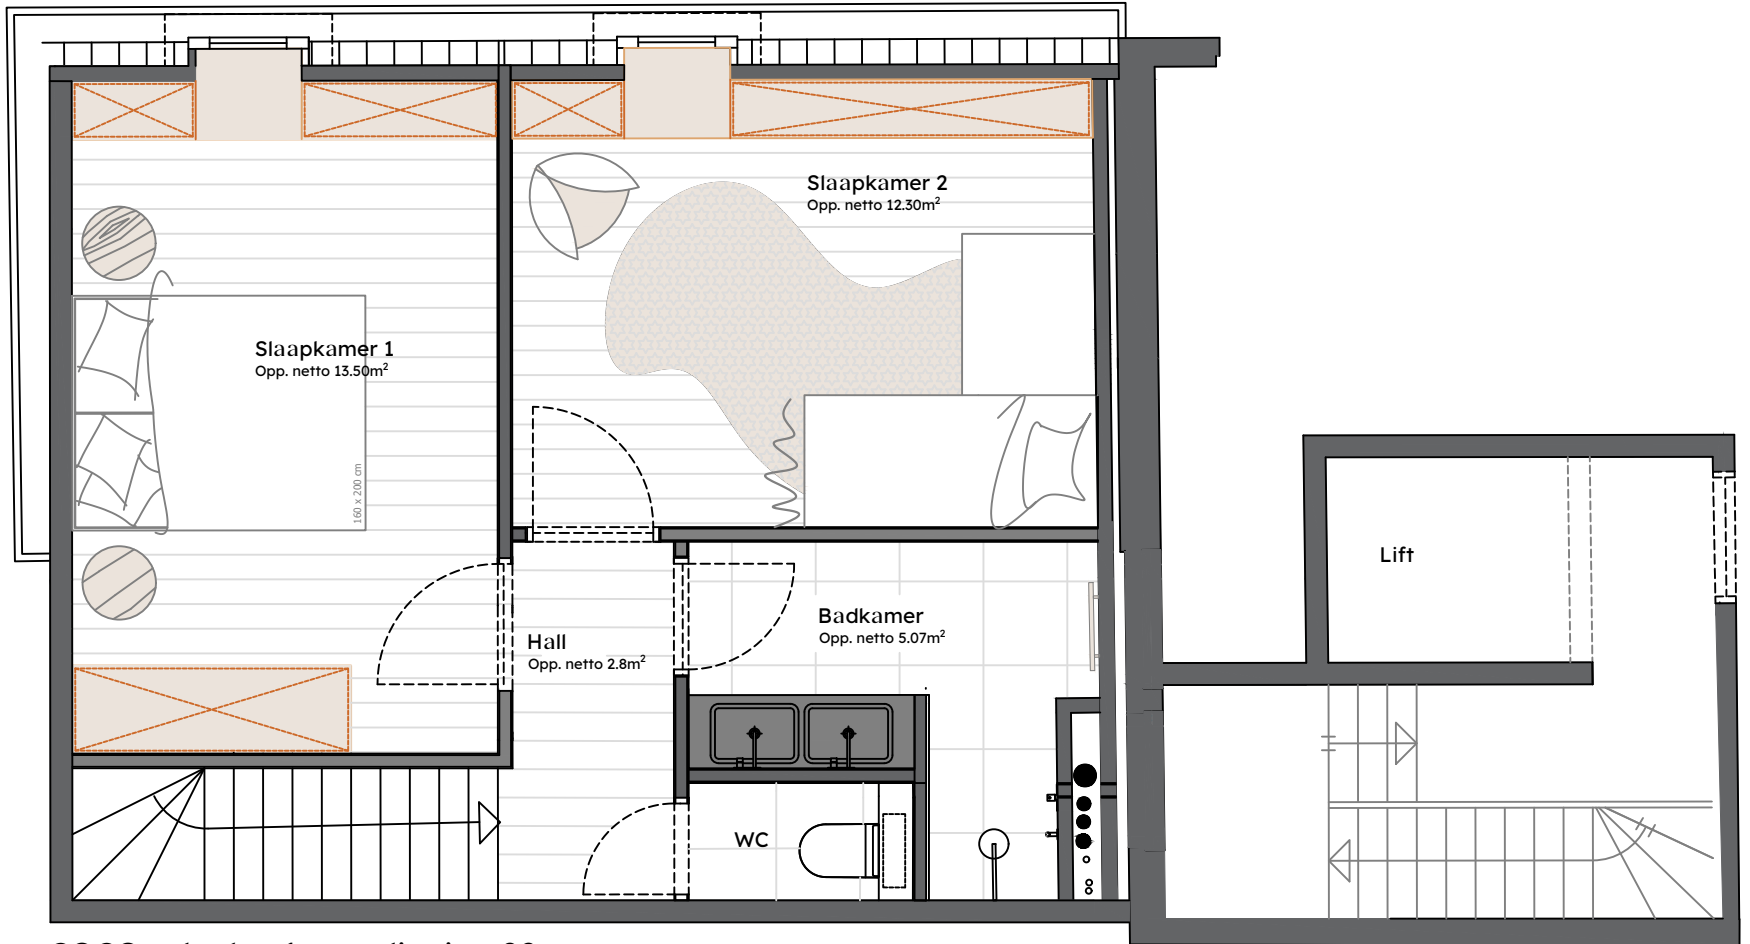

bauhaus

projects

COCO - duplex 1 - verdieping 02

COCO - duplex 1 - verdieping 01

project COCO

<p>Zeelaan 127 8660 De Panne</p>	<p>Oppervlakte Appartement: 76.80m² (netto.) Oppervlakte berging GLV: 3.85m² <small>Oppervlaktes volgens prekadberekening</small></p>	<p>Appartement 01.01 + Berging 1 Verkoopplan</p>
--------------------------------------	---	--

Alle afmetingen dienen ter plaatse op de werf te worden geverifieerd/gecontroleerd
De indeling en afwerking voorgesteld op dit plan zijn louter indicatief en niet bindend.