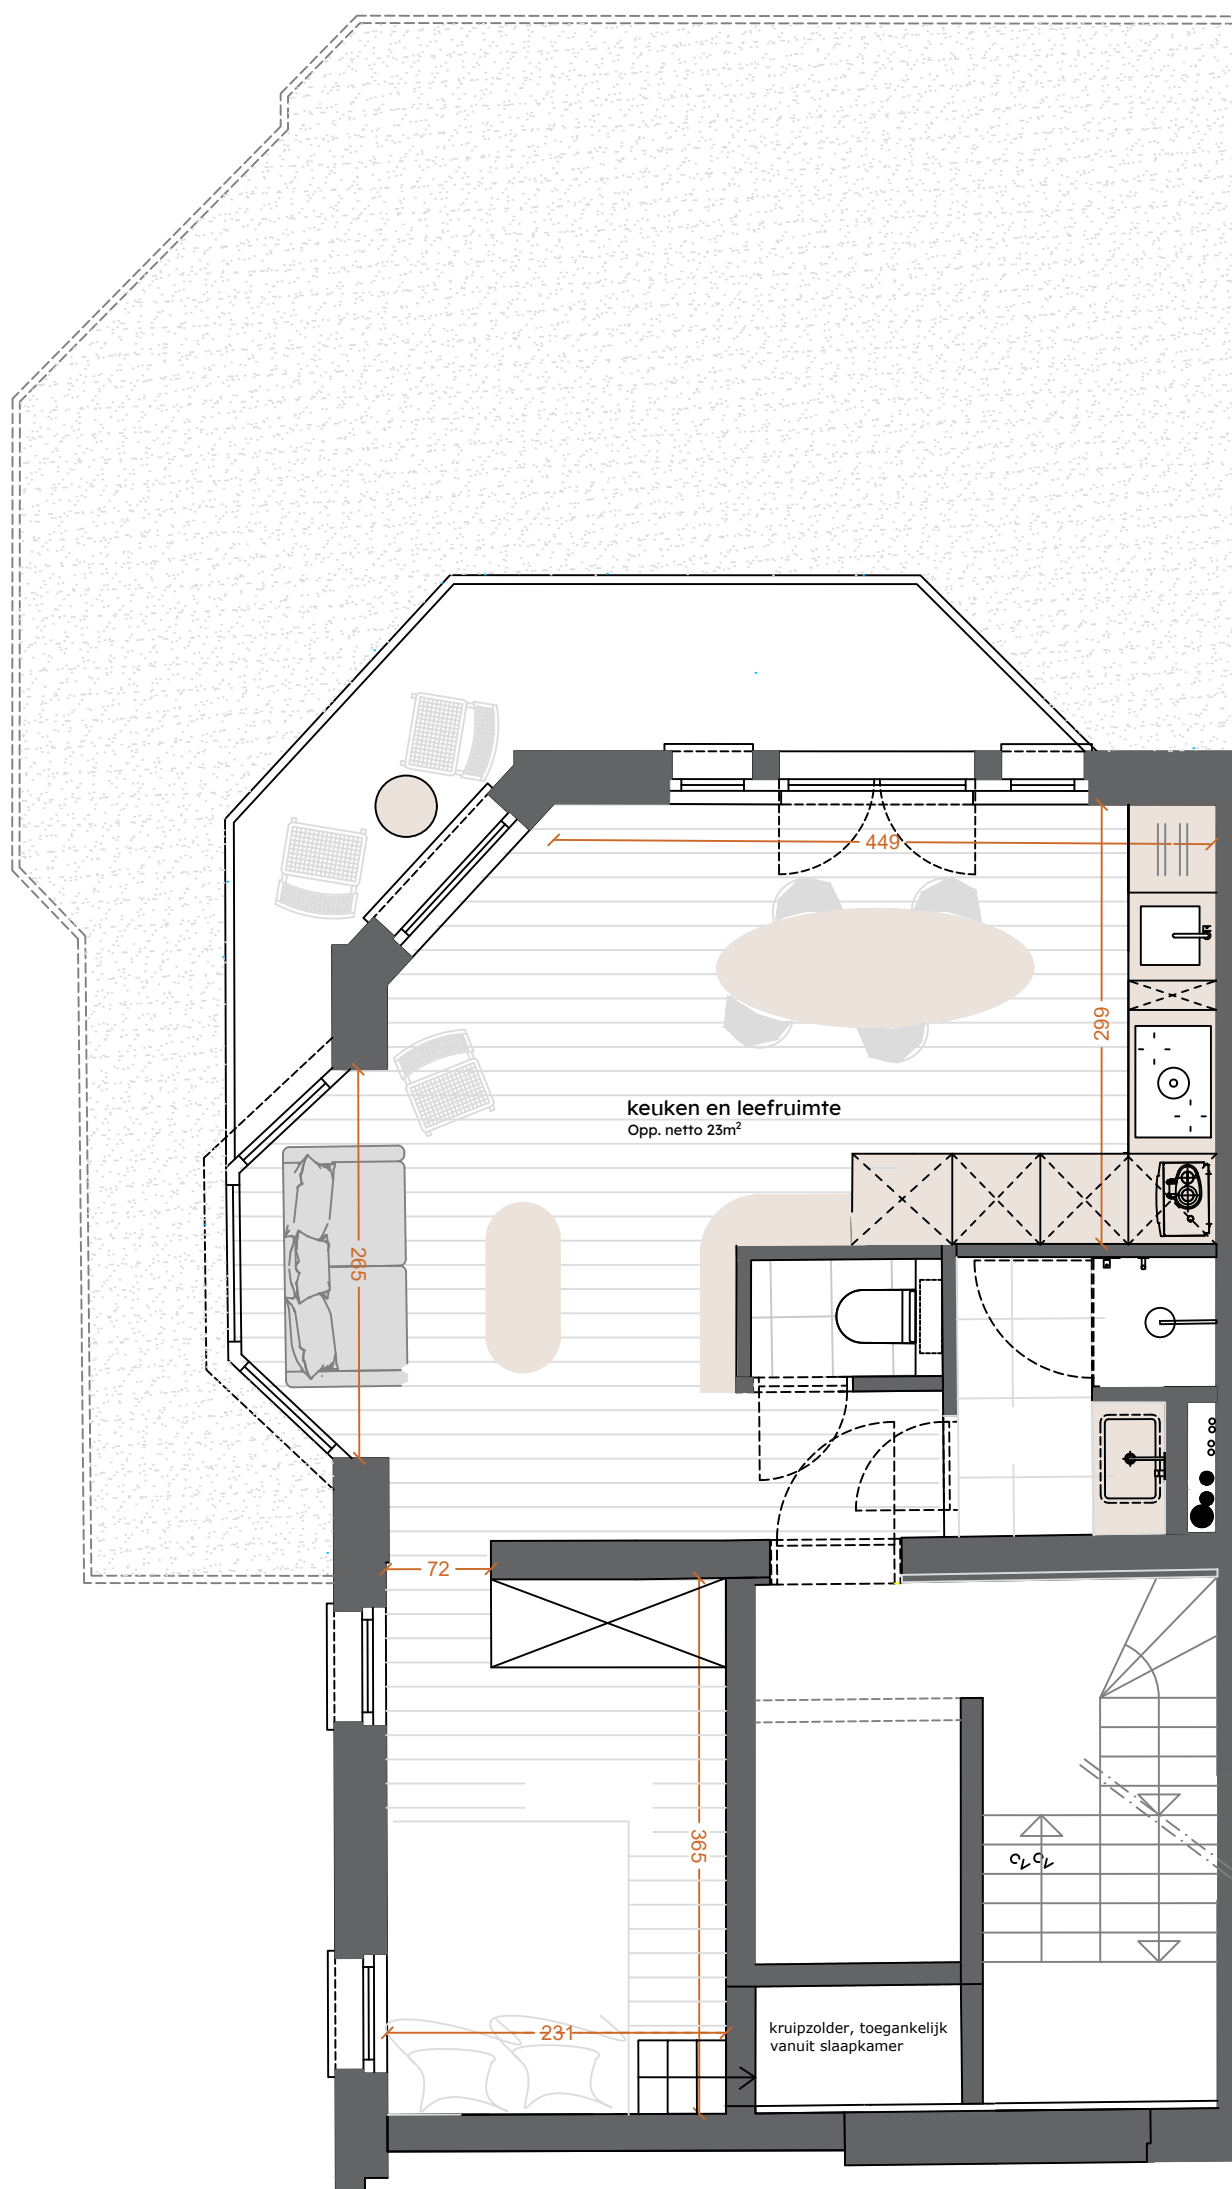

bauhaus

projects

COCO - studio 1 - verdieping 01

project COCO

Zeelaan 127
8660 De Panne

Oppervlakte Studio: 37m² (netto.)
Oppervlakte berging gelijkvloers: 10m²
Oppervlakte balkon: 7.2m²
Oppervlaktes volgens prekadberekening

Appartement 01.02
+ Berging 3
Verkoopplan

Alle afmetingen dienen ter plaatse op de werf te worden geverifieerd/gecontroleerd
De indeling en afwerking voorgesteld op dit plan zijn louter indicatief en niet bindend.