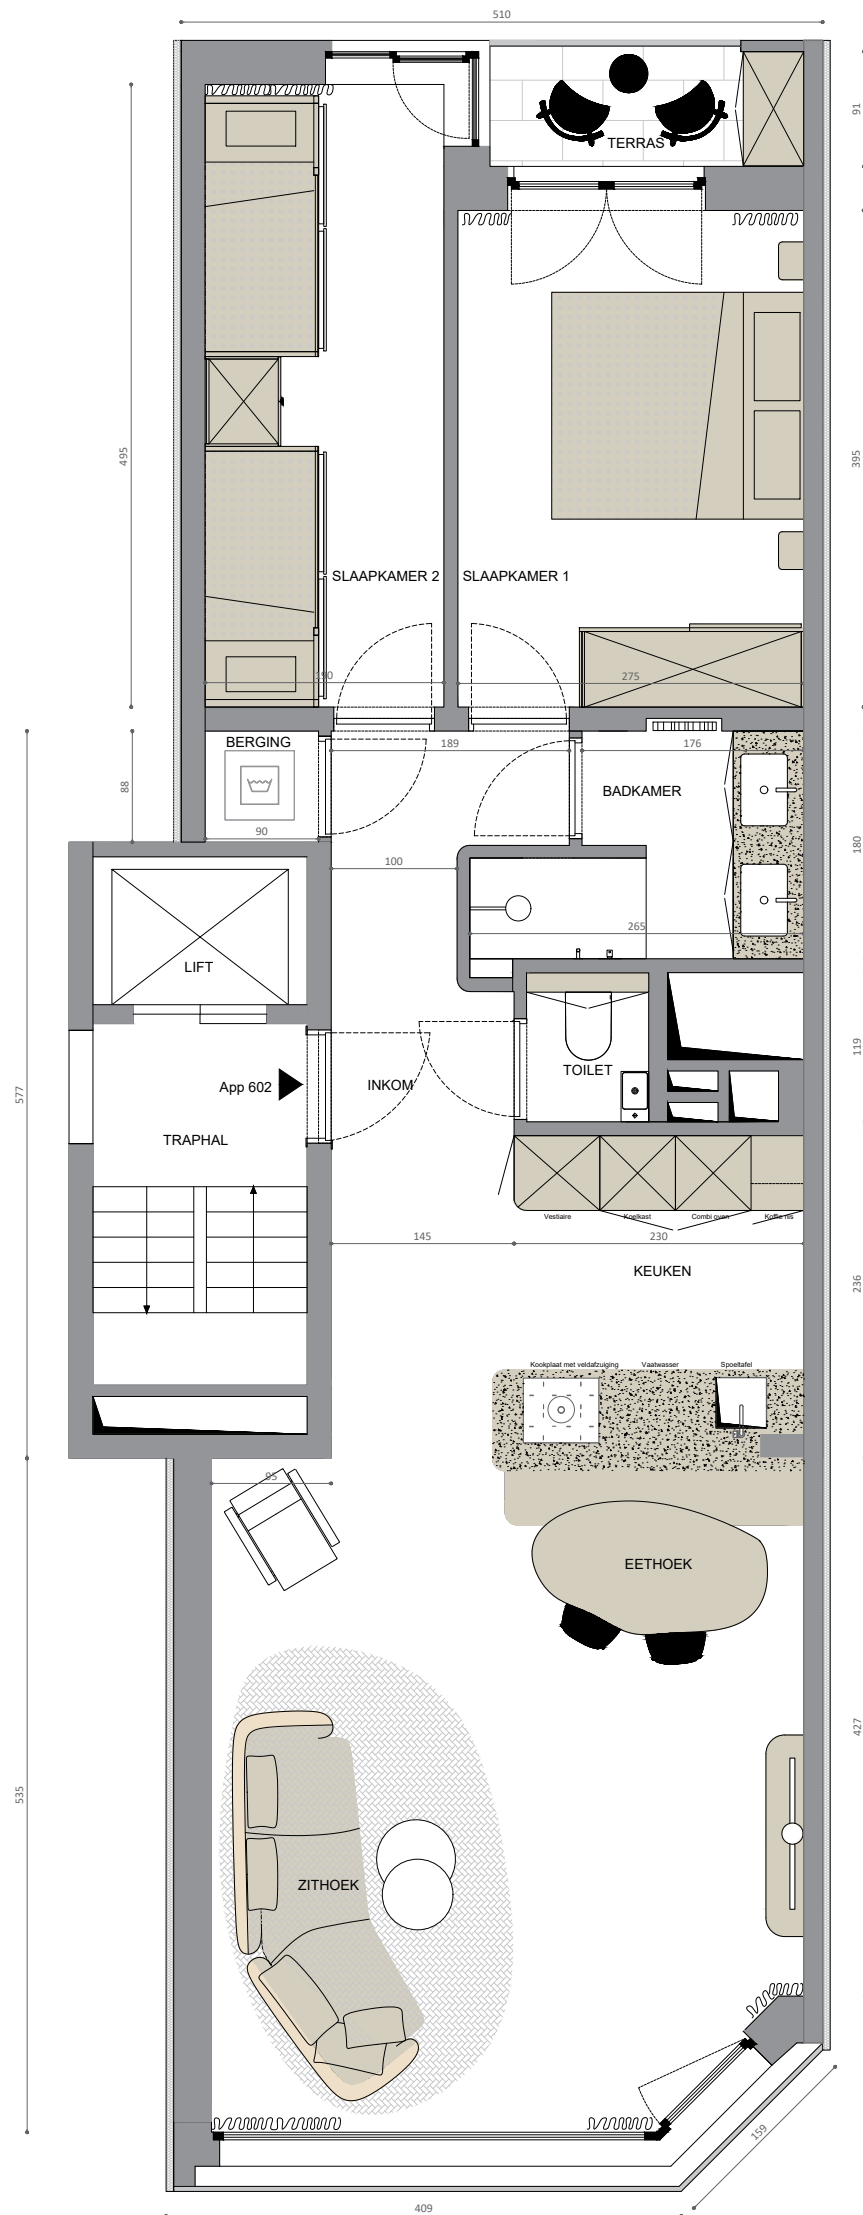

# bauhaus

projects

## Project Magellan

Zeedijk 390, bus 602  
8670 Koksijde

BVO appartement: 78 m<sup>2</sup>  
Oppervlakte terras: 2,5 m<sup>2</sup>  
Oppervlakte berging Niv. -1: 2m<sup>2</sup>

De indeling en afwerking op dit plan zijn louter indicatief en niet bindend  
Alle afmetingen dienen ter plaatse op de werf te worden geverifieerd/gecontroleerd