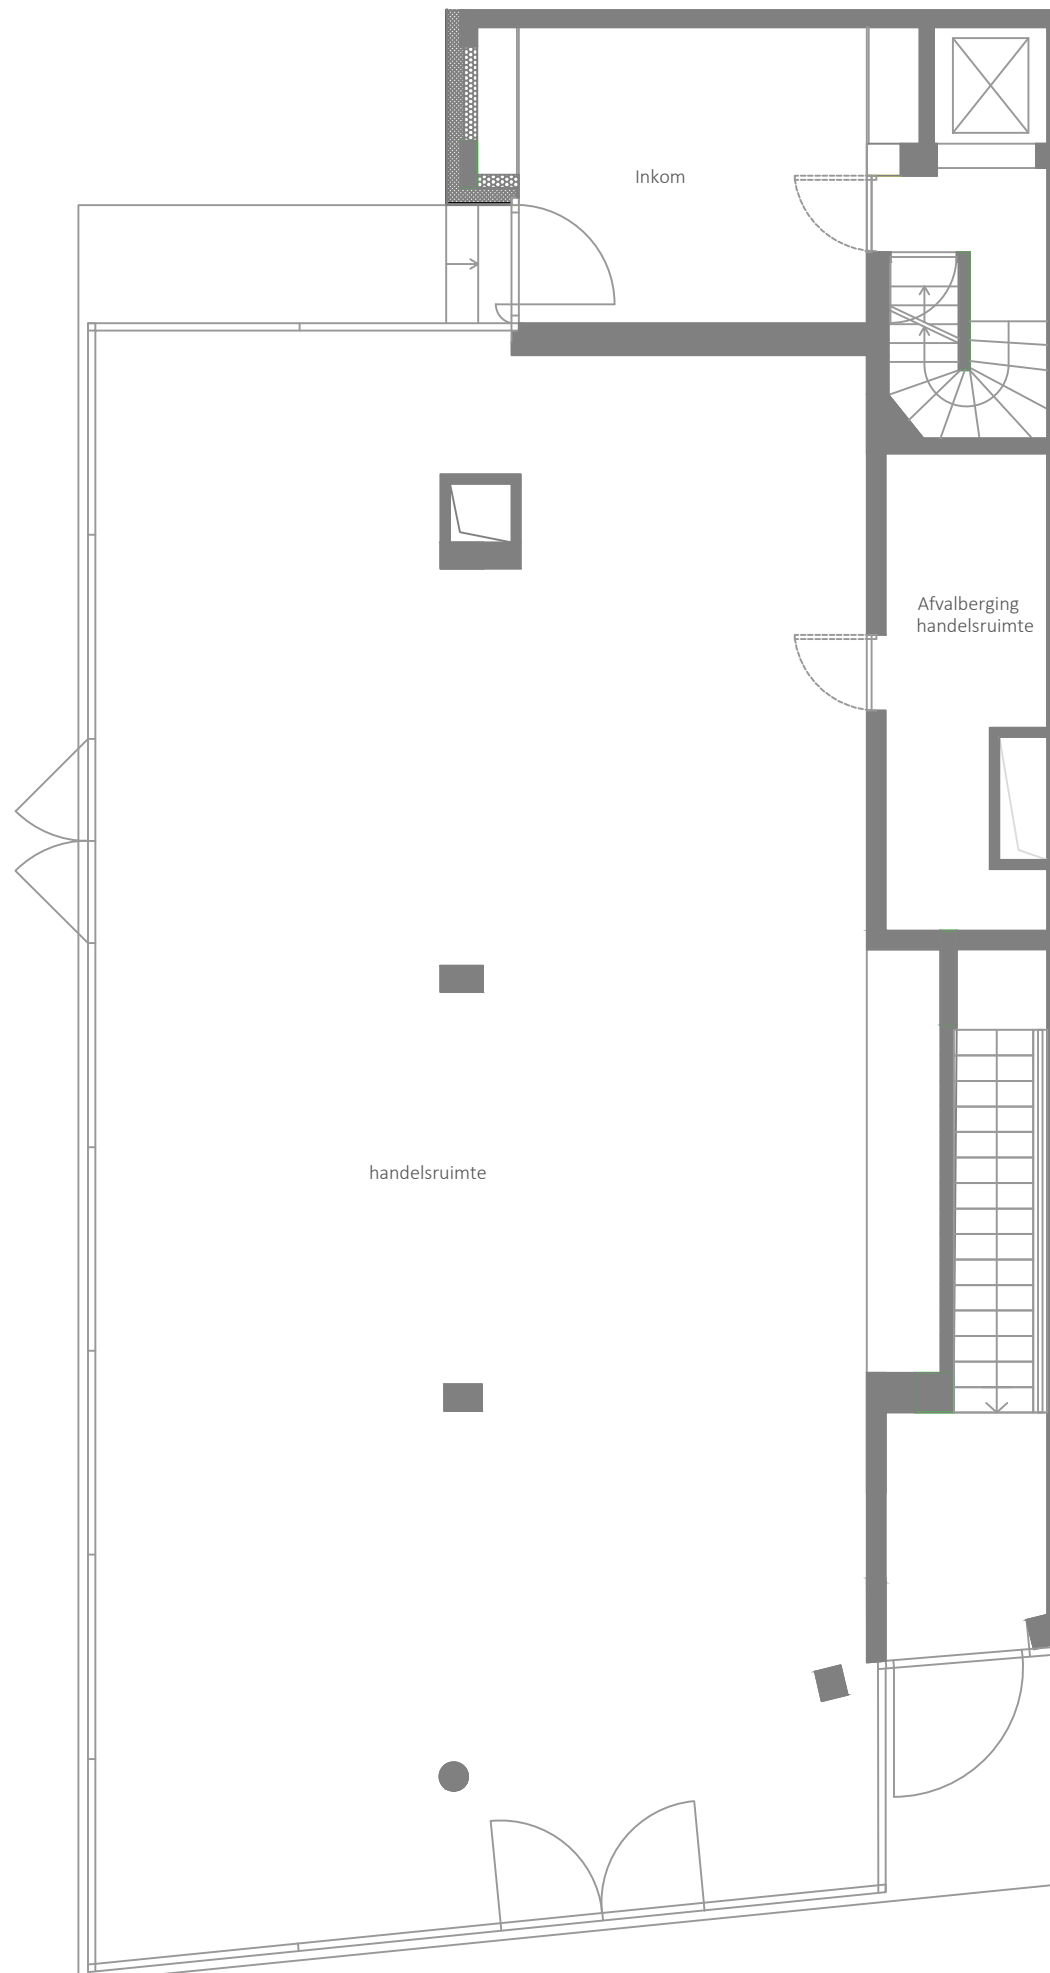

# bauhaus

## projects

## project barbe

Jacob Jordaanstraat 2  
8670 Koksijde

Oppervlakte handelspand: 155,76 m<sup>2</sup>

De indeling en afwerking voorgesteld op dit plan zijn louter indicatief en niet bindend.