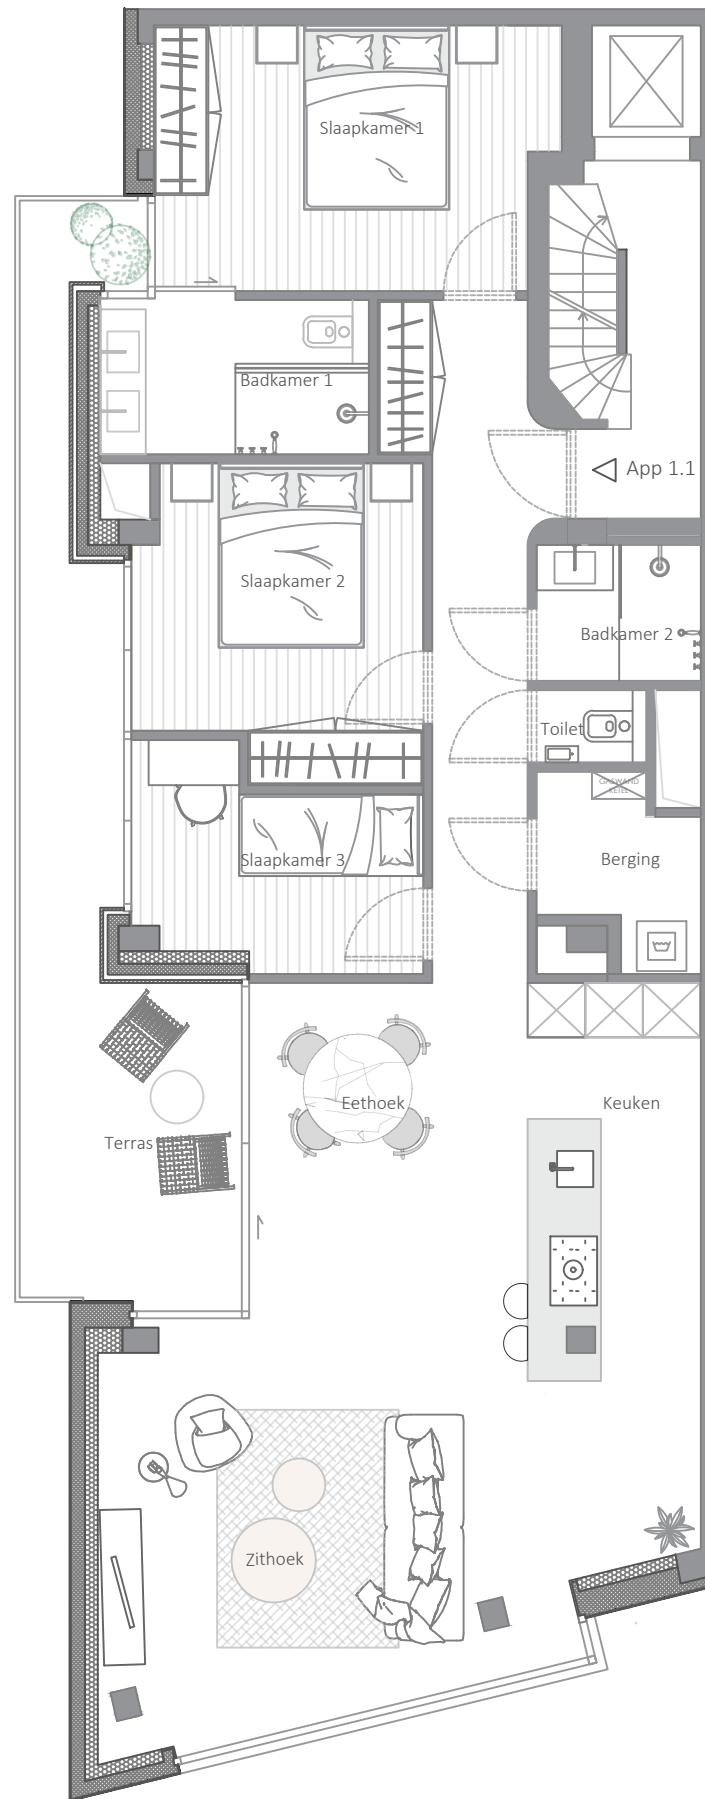

# bauhaus

## projects

## project barbe

Jacob Jordaanstraat 2 bus 01.01  
8670 Koksijde

Oppervlakte appartement: 106,36 m<sup>2</sup>  
Oppervlakte terras: 19,31 m<sup>2</sup>

De indeling en afwerking voorgesteld op dit plan zijn louter indicatief en niet bindend.