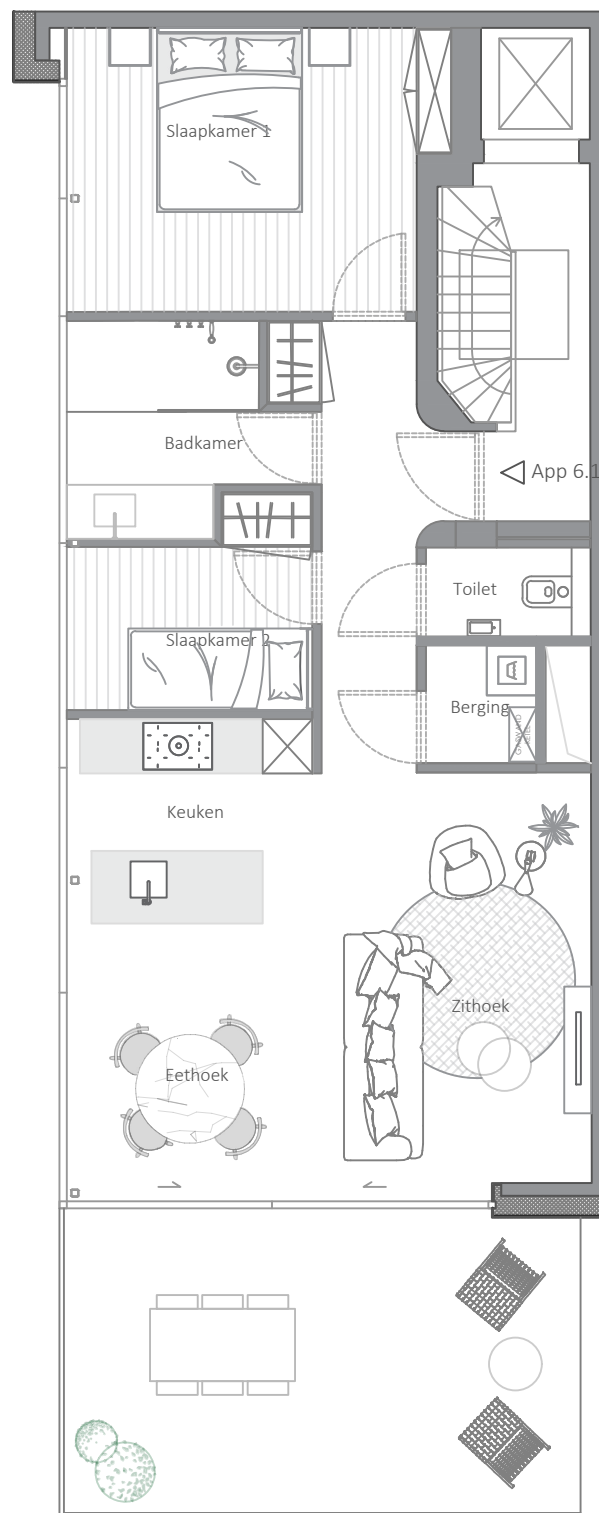

# bauhaus

## projects

## project barbe

Jacob Jordaanstraat 2 bus 06.01  
8670 Koksijde

Oppervlakte appartement: 68,18 m<sup>2</sup>  
Oppervlakte terras: 19,68 m<sup>2</sup>

De indeling en afwerking voorgesteld op dit plan zijn louter indicatief en niet bindend.