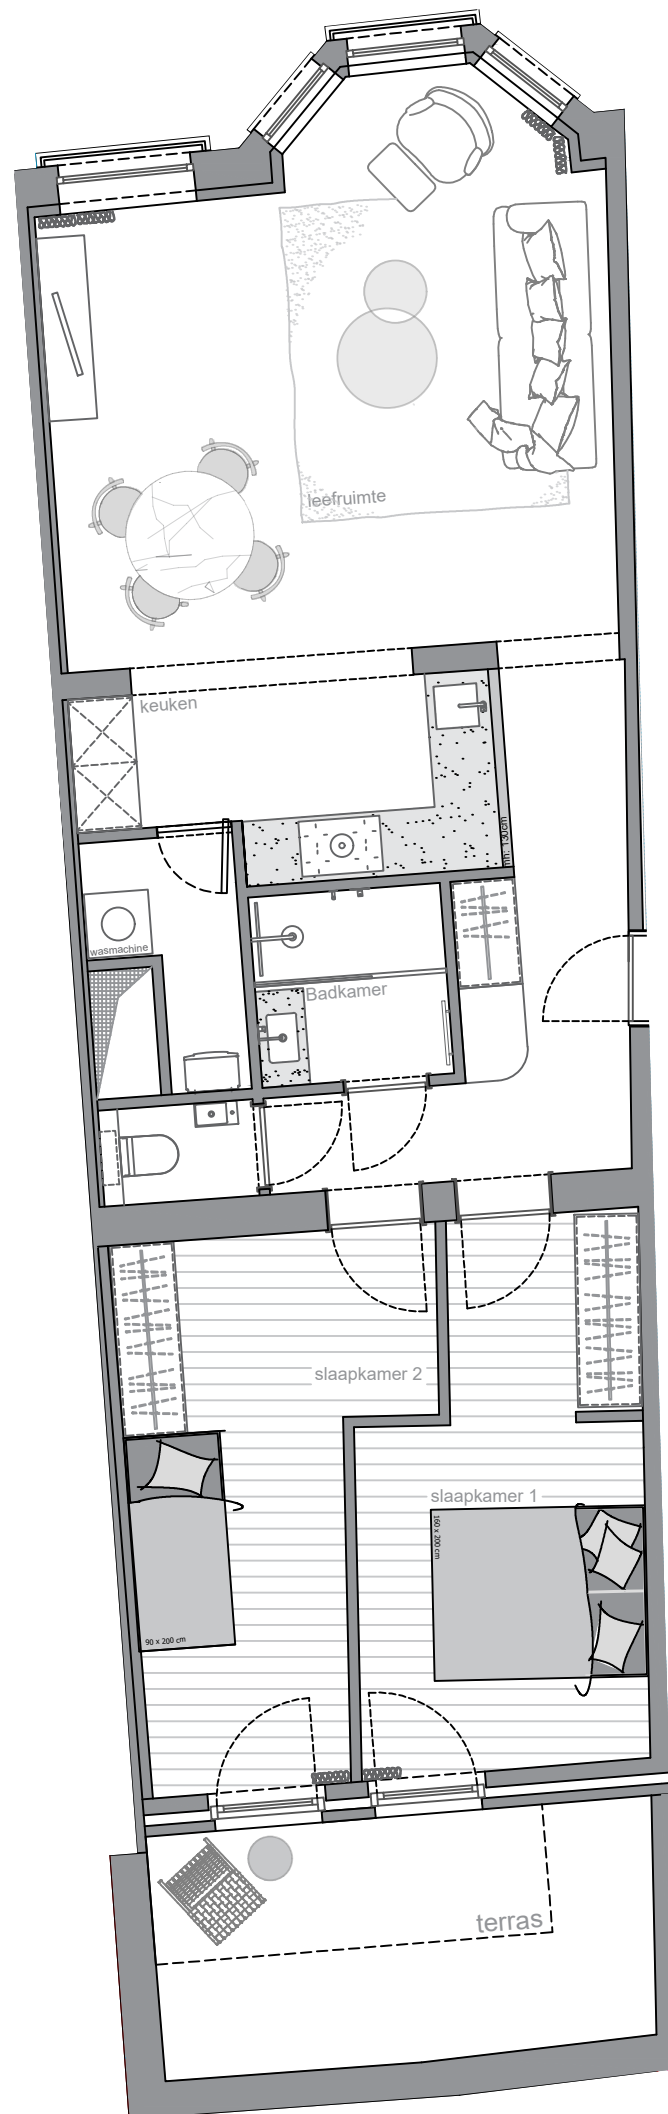

bauhaus projects

project hannah

Zeelaan 59 bus 01.02
8660 De Panne

Oppervlakte appartement: 85,13 m²
Oppervlakte terras: 4,46 m²

De indeling en afwerking voorgesteld op dit plan zijn louter indicatief en niet bindend.