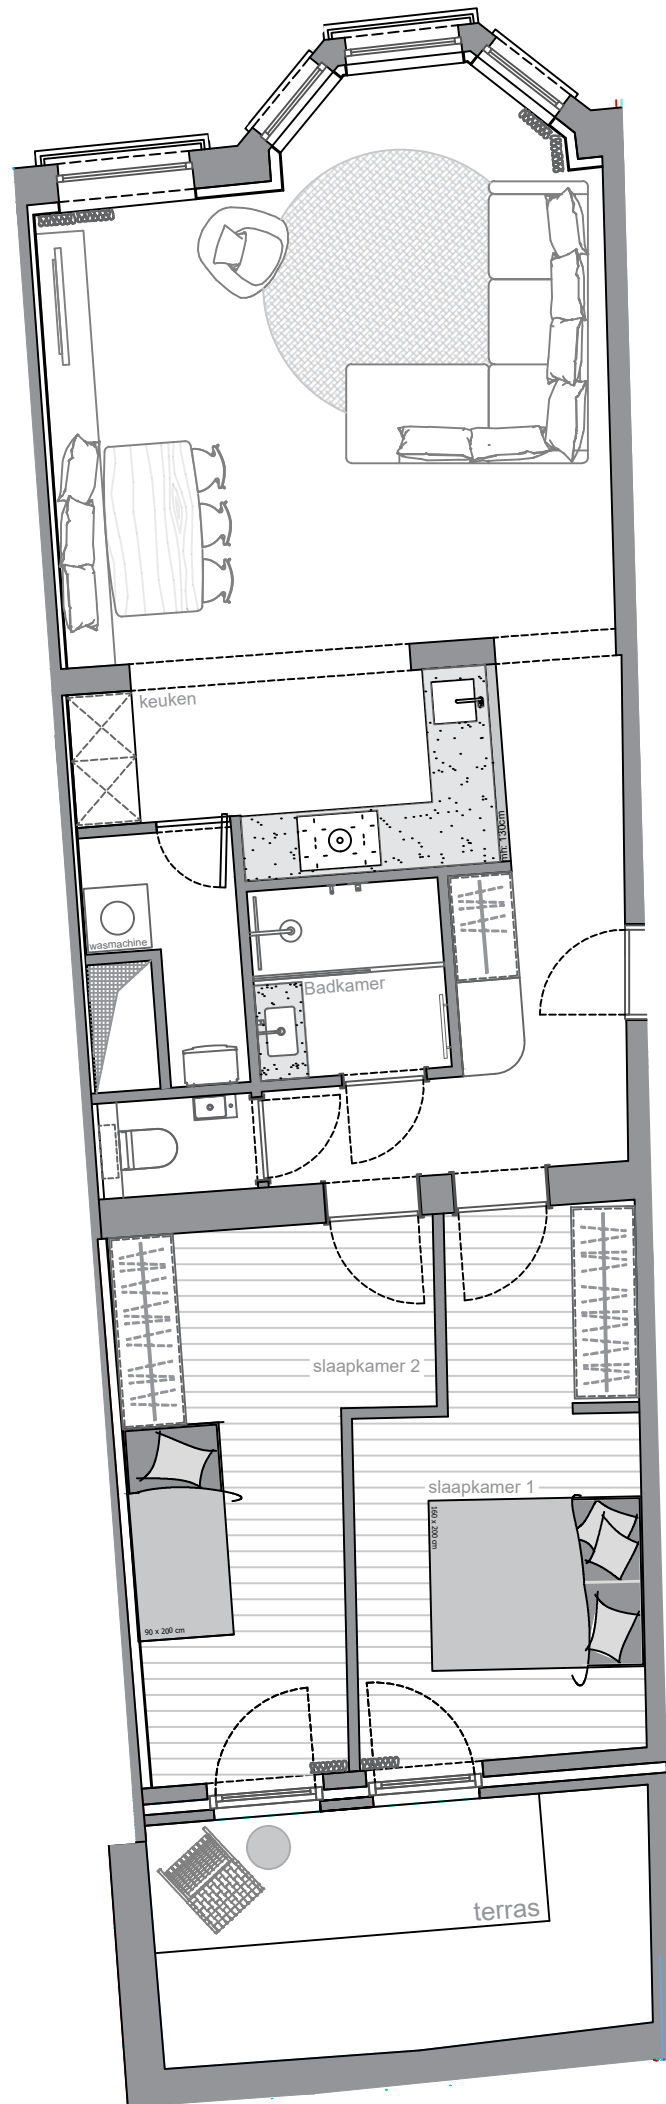

bauhaus projects

project hannah

Zeelaan 59 bus 02.02
8660 De Panne

Oppervlakte appartement: 85,13 m²
Oppervlakte terras: 4,46 m²

De indeling en afwerking voorgesteld op dit plan zijn louter indicatief en niet bindend.